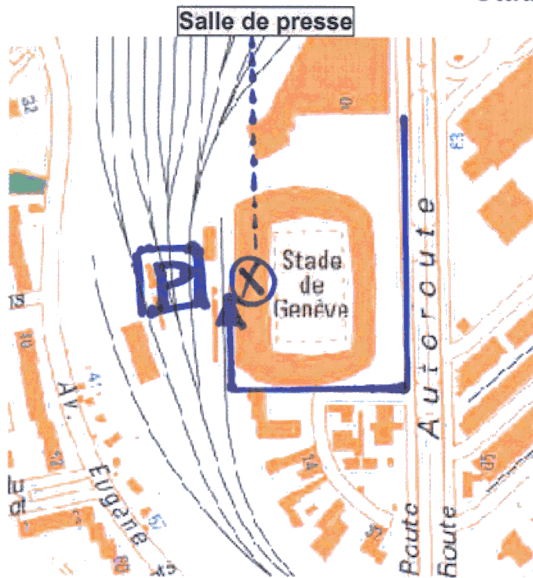

Plan d'accès au centre médias du stade de Genève
 - 16 Route des Jeunes, 1227 Carouge

Stade de Genève

Station Service Tunnel de lavage P 950 places
 Accès par les transports publics