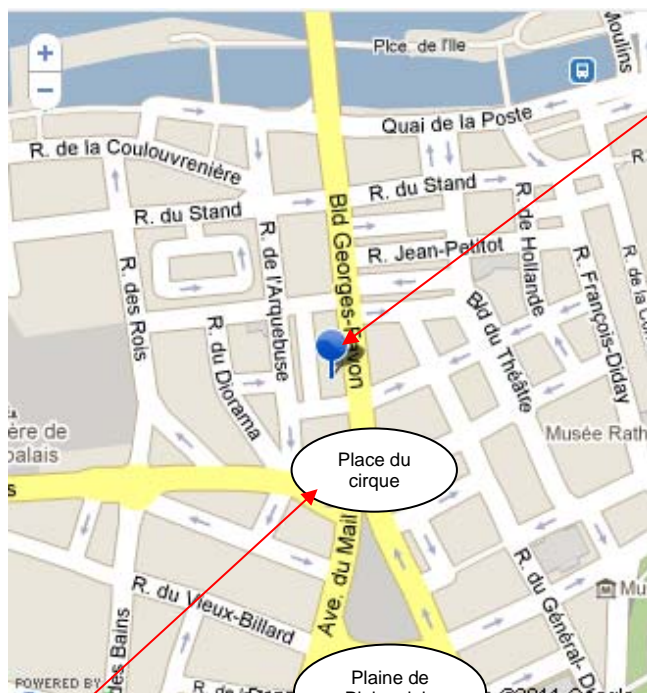

Plan de situation

TPG : lignes 1, 2, 15 & 19 (arrêt Cirque)

Bâtiment : Bd Georges-Favon 26

Porte d'accès (droite)