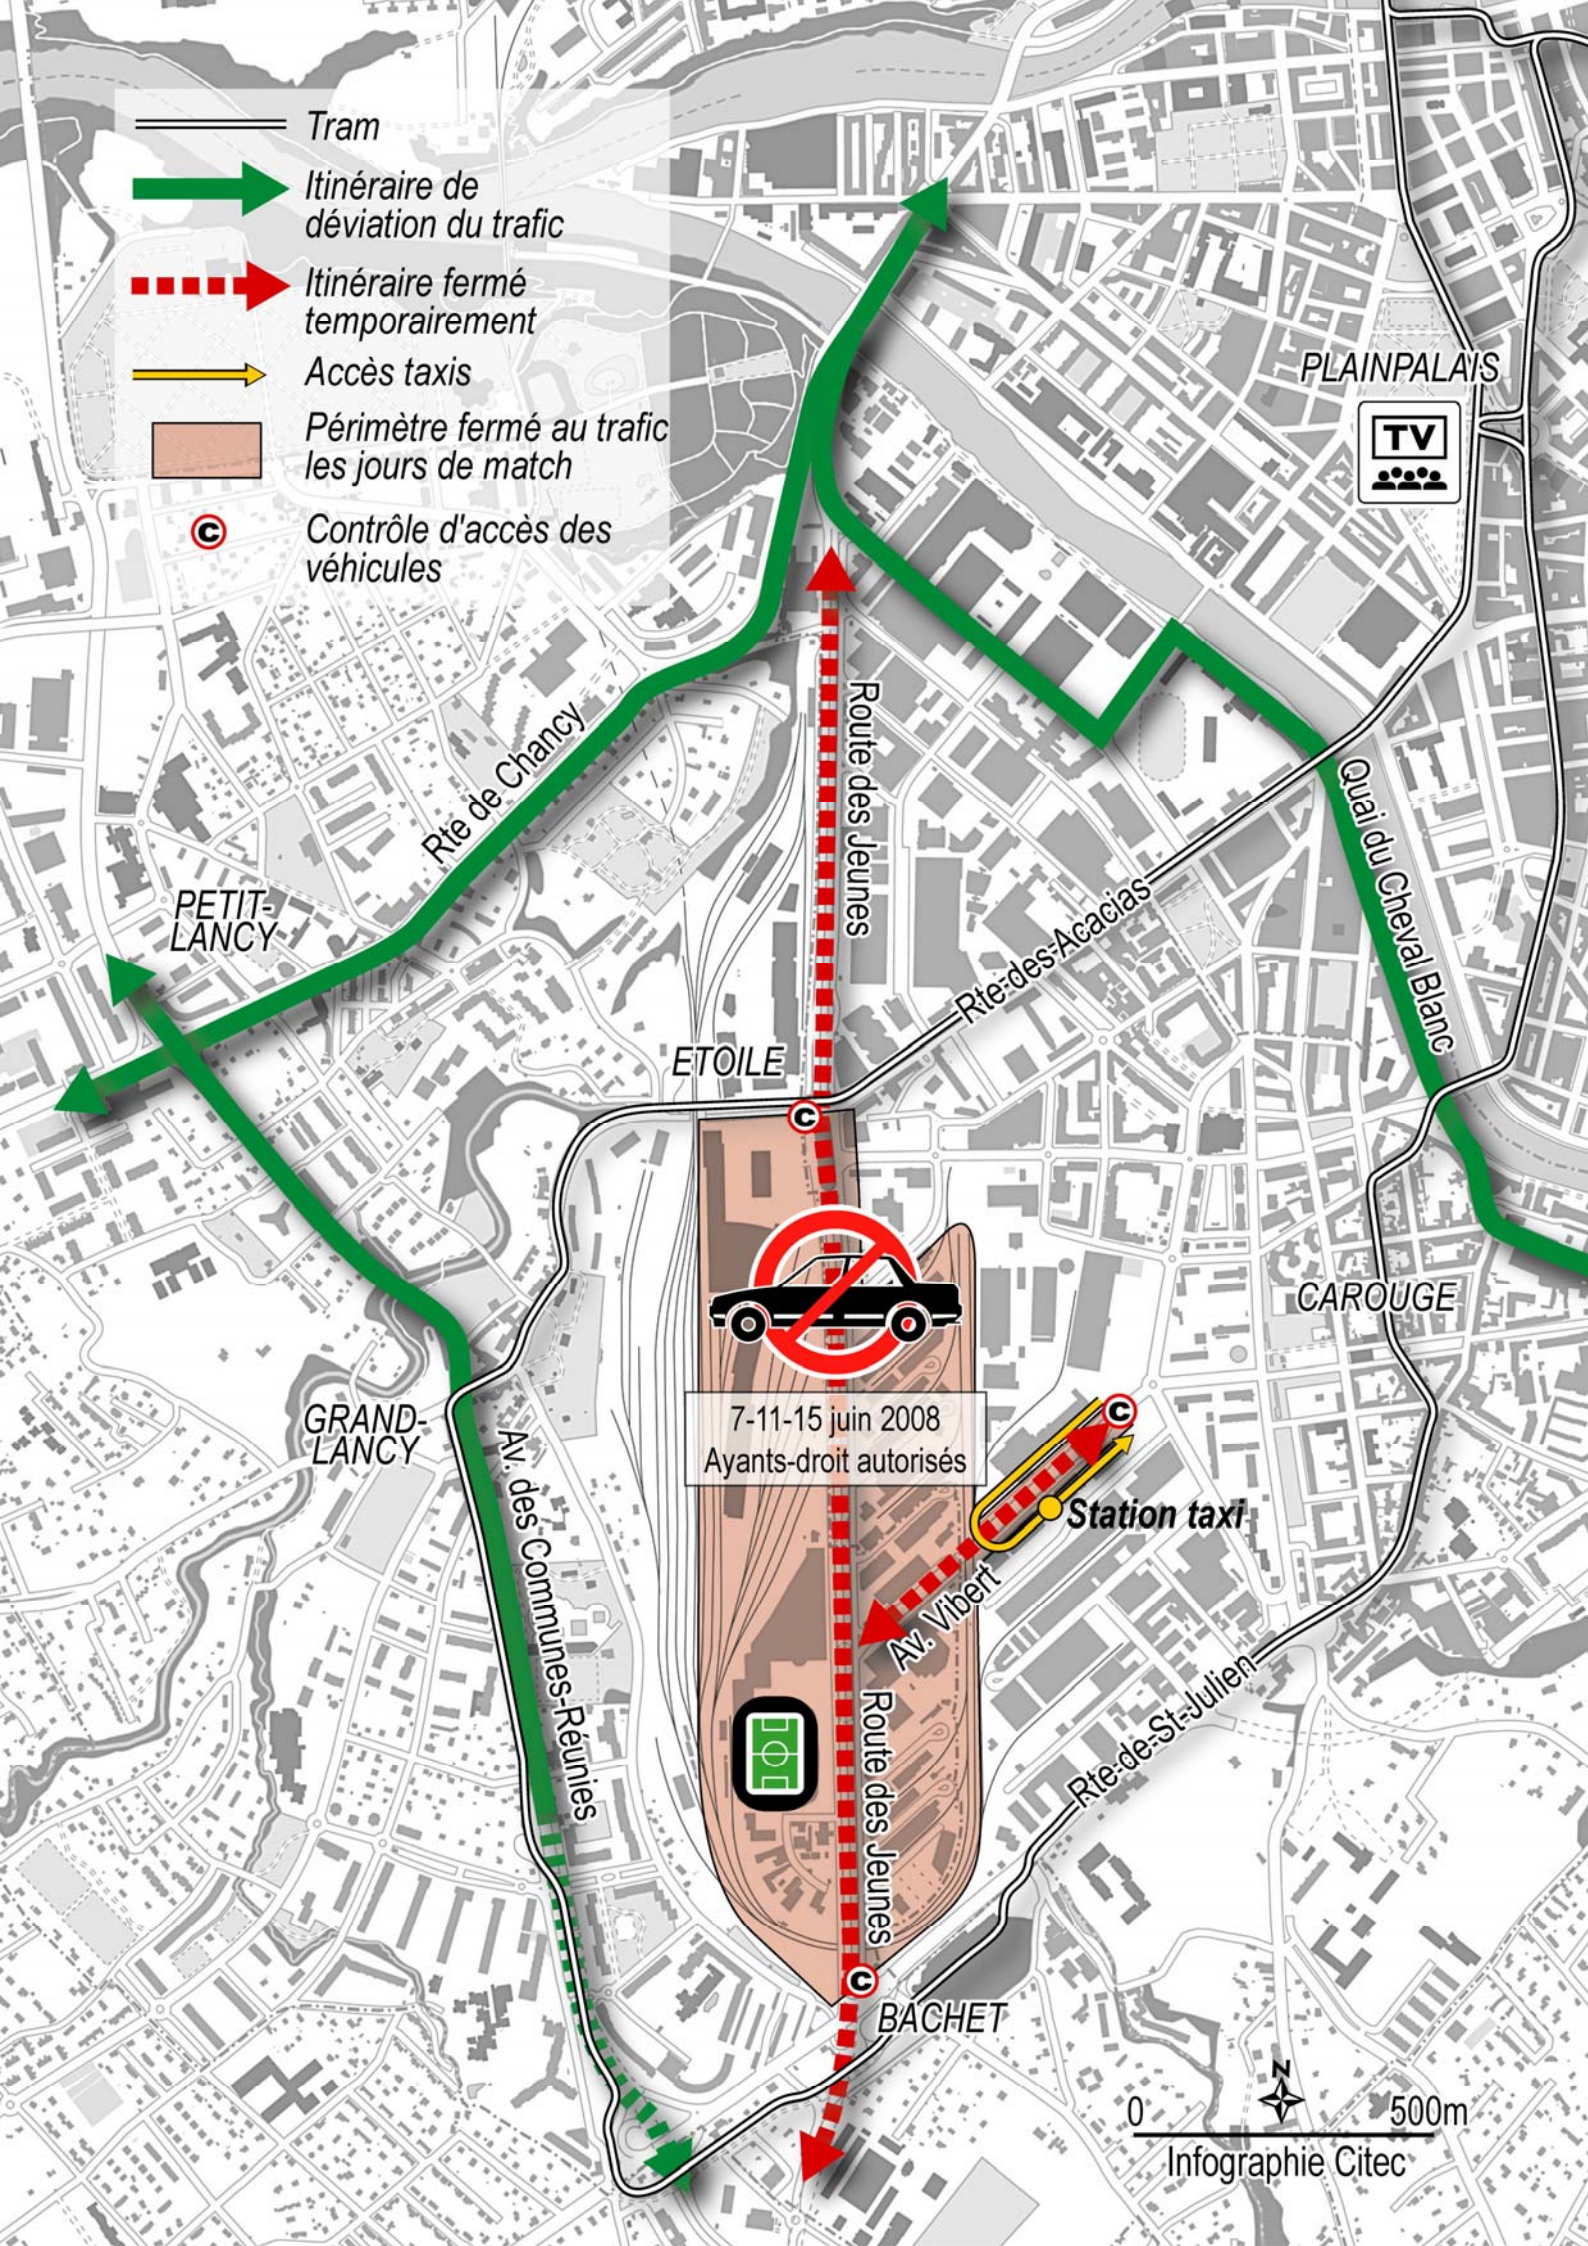

-  Tram
-  Itinéraire de déviation du trafic
-  Itinéraire fermé temporairement
-  Accès taxis
-  Périmètre fermé au trafic les jours de match
-  Contrôle d'accès des véhicules

7-11-15 juin 2008
Ayants-droit autorisés

Station taxi