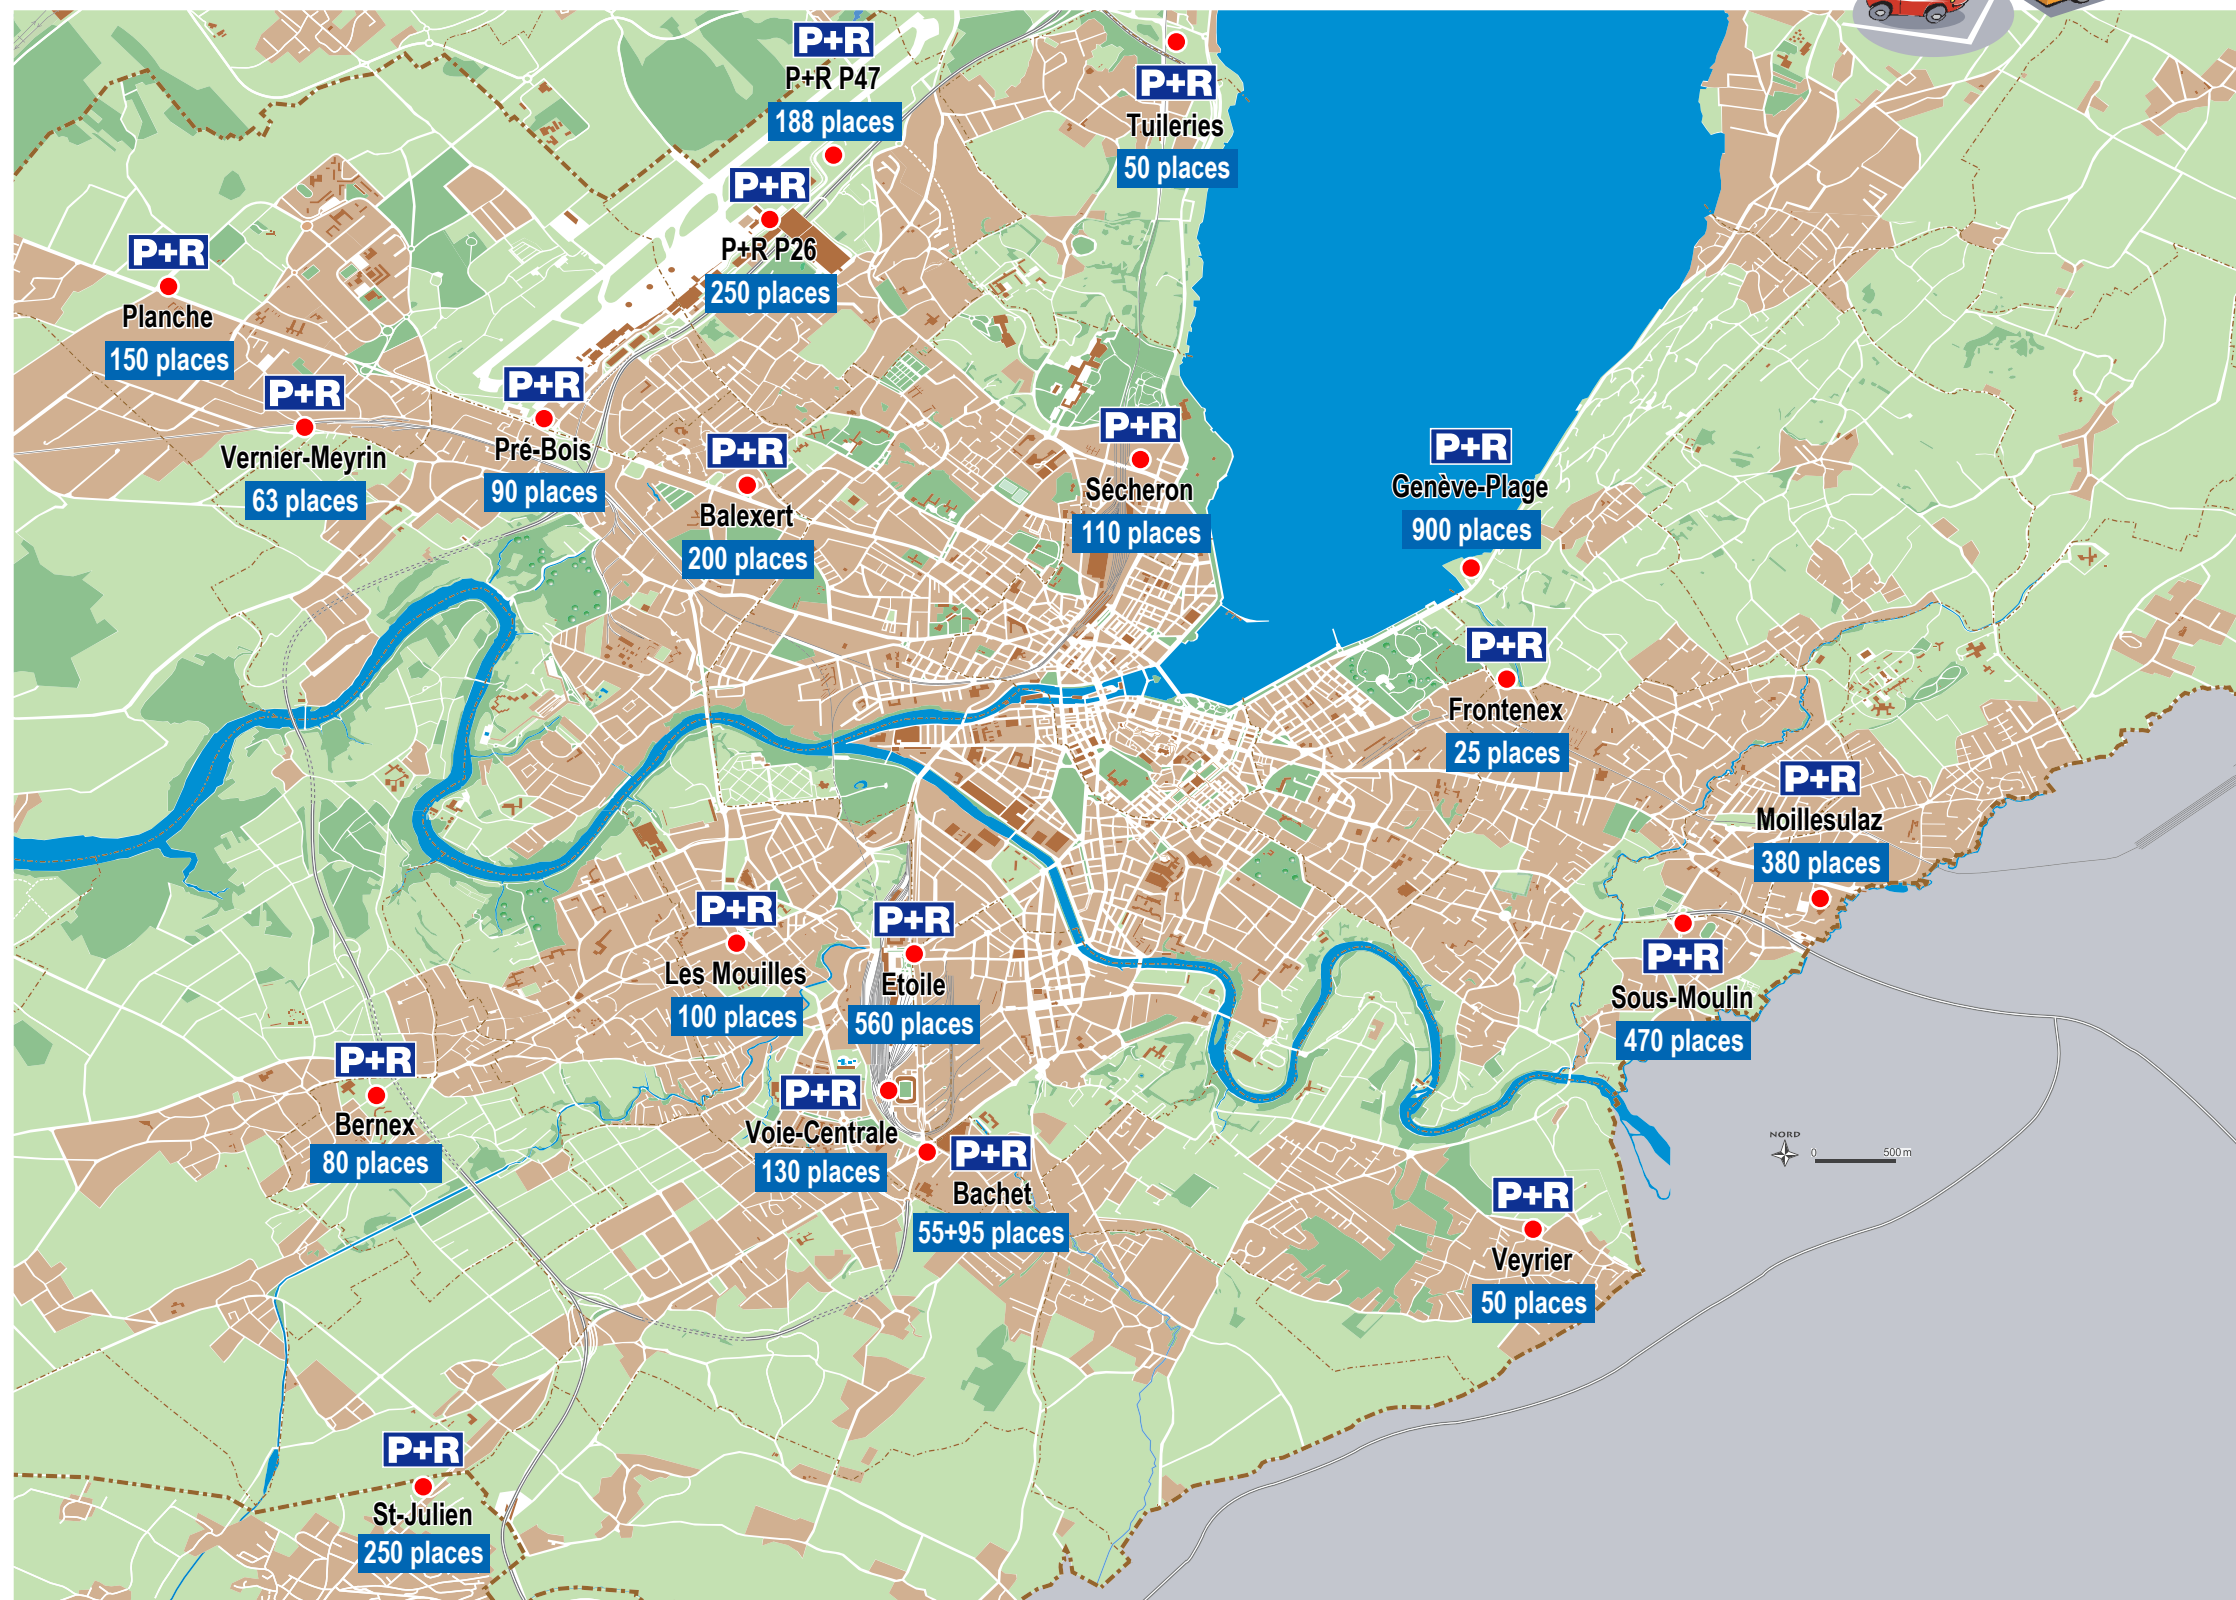

## Localisation des Parcs-Relais genevois

Etat Décembre 2007

P+R La Plaine Gare CFF (70 places), hors plan