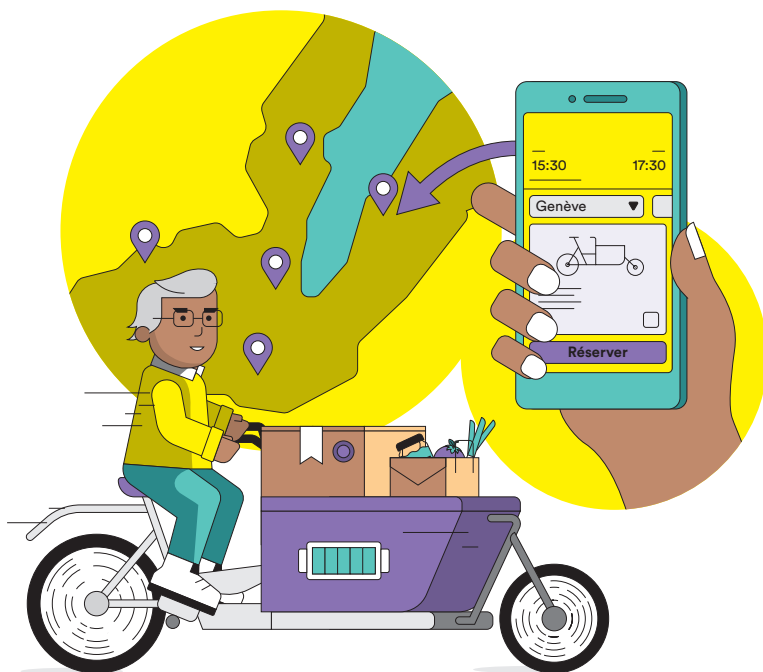

Réalisations

Exemples de projets soutenus par G'innove

La MACO

Promotion de l'économie circulaire et du faire soi-même

lamaco.ch

La MACO, manufacture collaborative sur la zone industrielle des Charmilles (ZIC), réunit plusieurs structures de l'économie circulaire, du partage et du faire soi-même: Matériuum (ressourcerie), La Manivelle (bibliothèque d'outils et objets), Le Grand Atelier (atelier de bricolage), Onl'fait (Fab Lab) et Sipy (troc d'habits). La MACO est devenue un lieu incontournable au sein du Grand Genève pour toutes les personnes intéressées à consommer et produire de manière plus durable. G'innove a soutenu ce projet entre 2019 et 2021 à hauteur de CHF 95'000.-, en tant qu'aide au démarrage, lui permettant notamment de bénéficier d'un accompagnement pour fédérer les structures membres, mettre en place un processus de gouvernance partagée et travailler sur l'identité visuelle de l'espace.

Carvelo

Promotion de la mobilité
partagée et de la
logistique urbaine

carvelo.ch

Carvelo est un réseau de partage de plus de 300 vélos-cargos électriques répartis dans des villes suisses, lancé par l'Académie de la mobilité du TCS. Grâce à un système de location sur une plateforme dédiée, les utilisateurs et les utilisatrices peuvent réserver un vélo-cargo auprès d'un lieu partenaire le plus proche: une entreprise, un magasin de quartier, un café, etc. Une trentaine d'emplacements existent aujourd'hui sur le Canton de Genève. Le programme G'innove a permis le déploiement en 2018 de Carvelo en Ville de Genève, avec l'arrivée de 18 vélos-cargos électriques et le développement d'un réseau de partenaires locaux, grâce à un soutien de CHF 20'000.-.