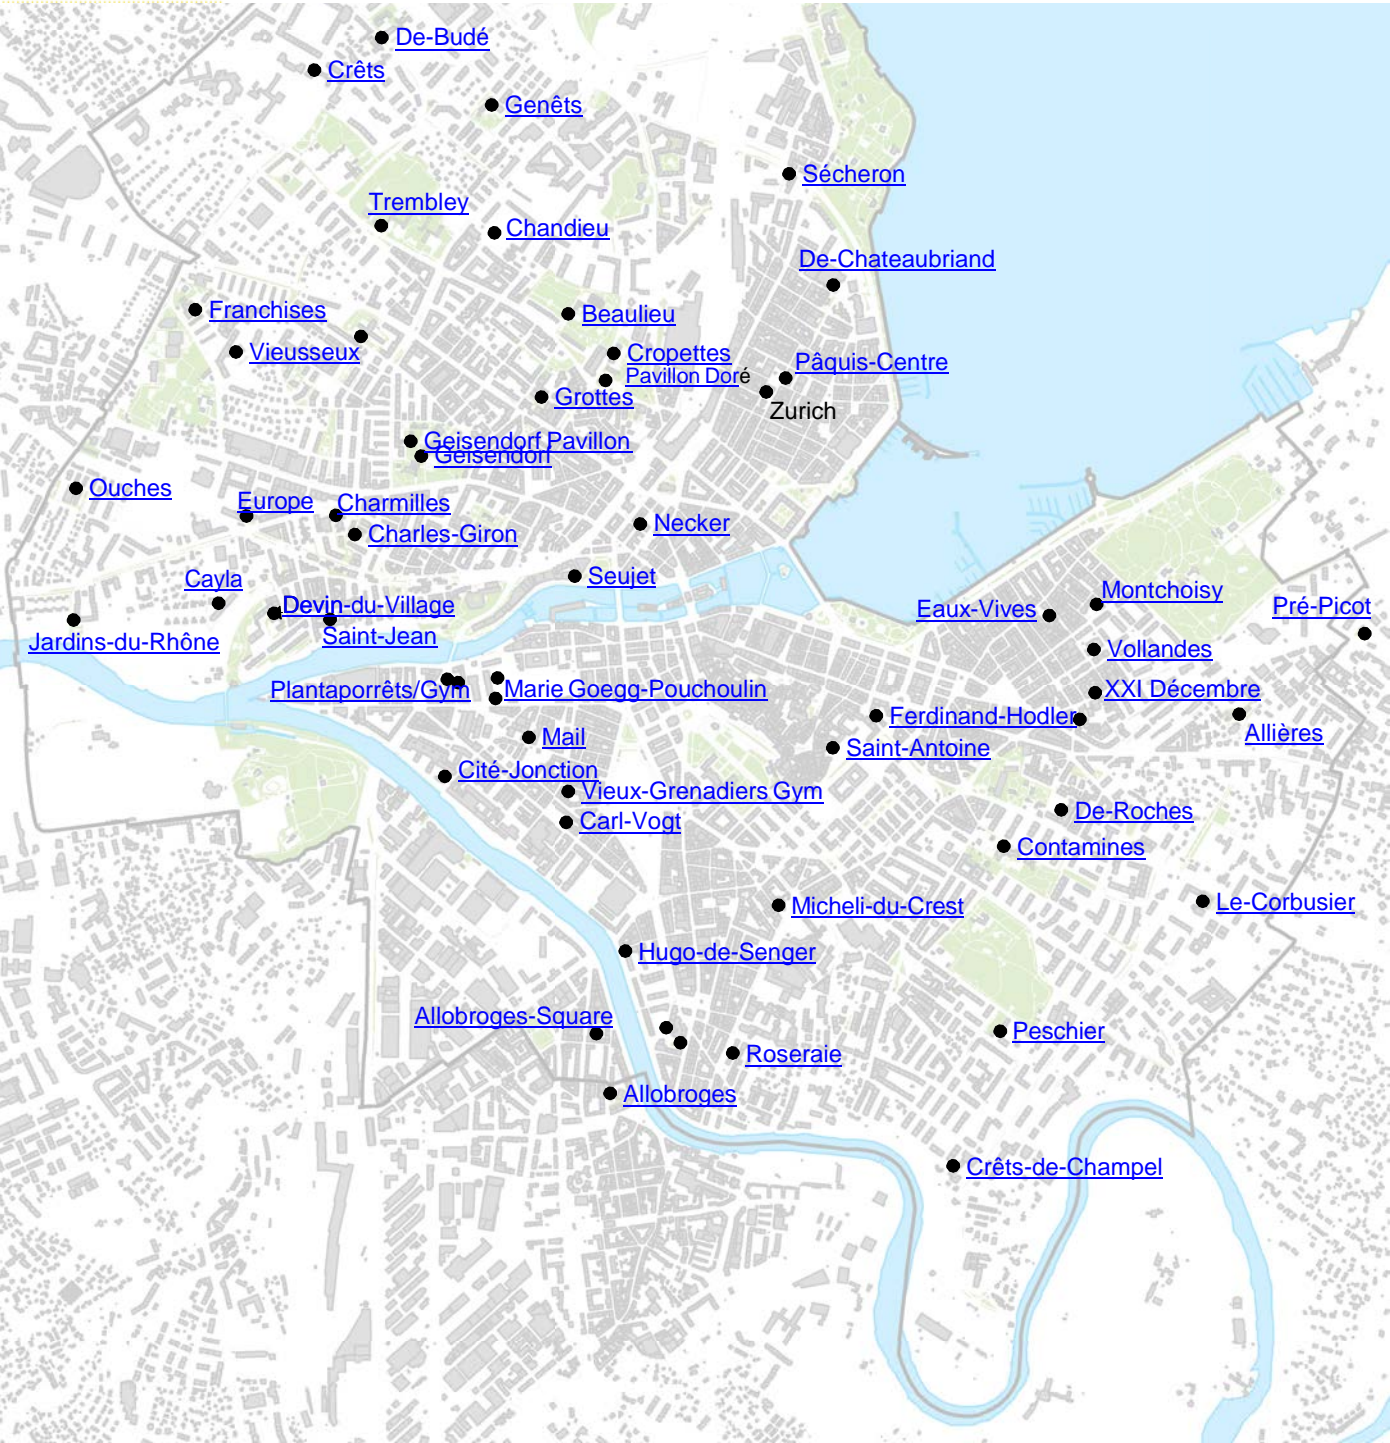

Planning année scolaire 2025-2026

Les mercredis, samedis et dimanches

 = créneaux disponibles

 = créneaux indisponibles

(période d'indisponibilité indiquée)

ECOLE BEAULIEU - BATIMENT PRINCIPAL - Salle de rythmique (106)