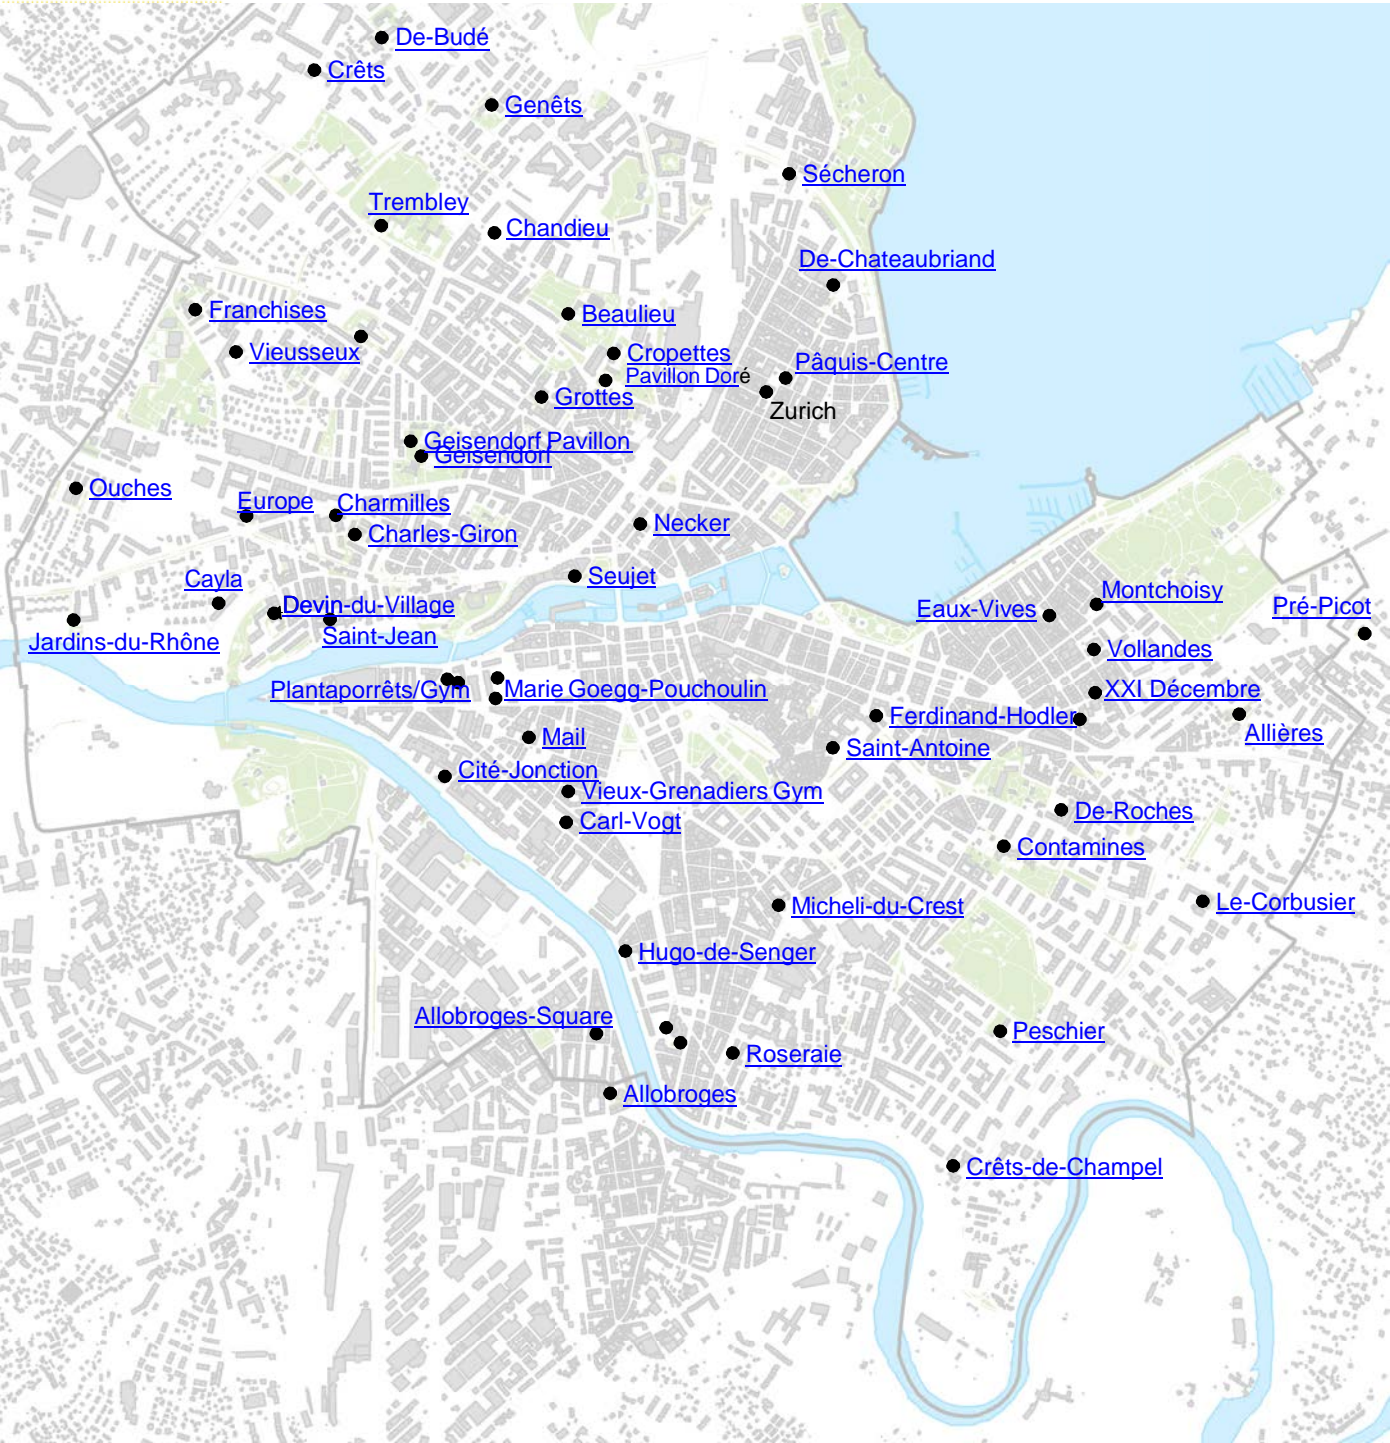

Planning année scolaire 2025-2026

Les lundis, mardis, jeudis et vendredis de
16h15 à 22h00

= créneaux disponibles

= créneaux indisponibles

(période d'indisponibilité indiquée)