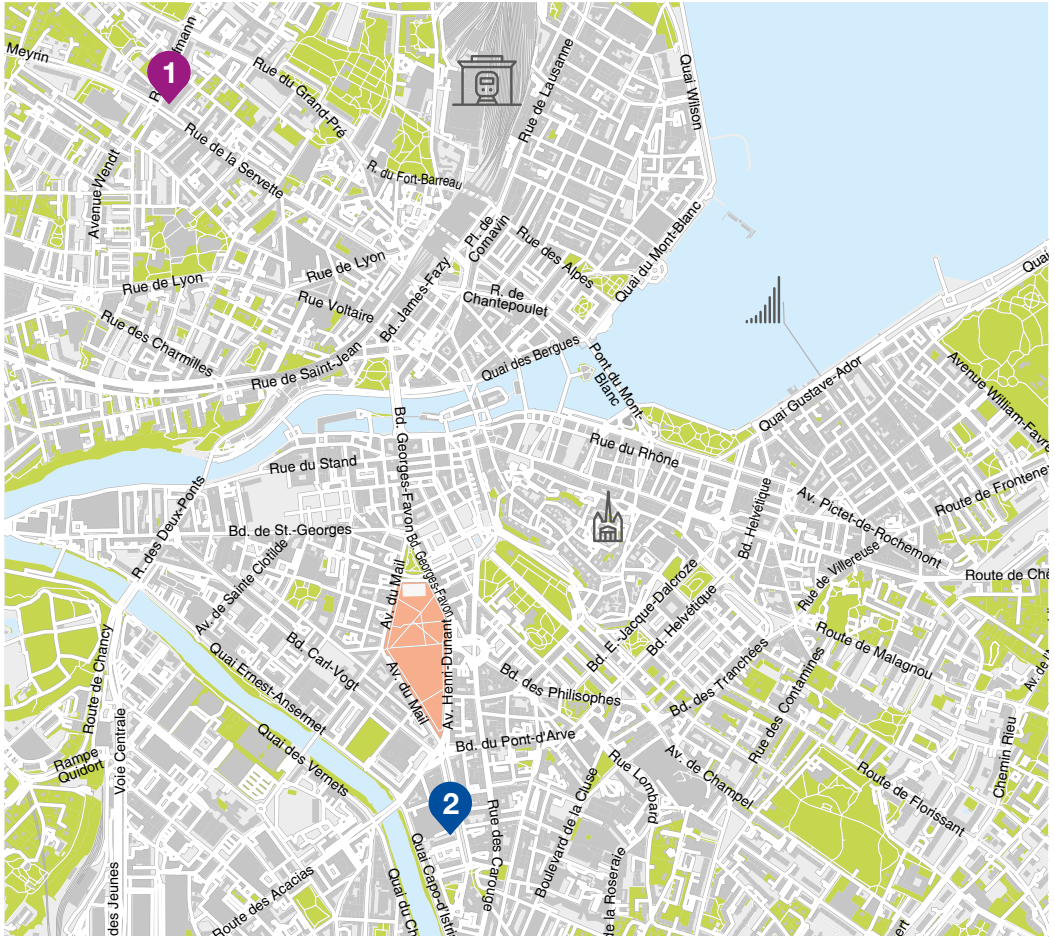

1 Point info Servette
Rue Hoffmann 8

Transports publics

Tram: 14 et 18, arrêt Servette

Bus: 3 et 11, arrêt Servette

2 Point info Plainpalais
Rue Dancet 22

Transports publics

Tram: 12 et 18, arrêt Augustins

Tram: 15, arrêt Uni-Mail

Bus: 91, arrêt Dancet

Impression Ville de Genève

Genève,
ville sociale et solidaire

www.geneve.ch