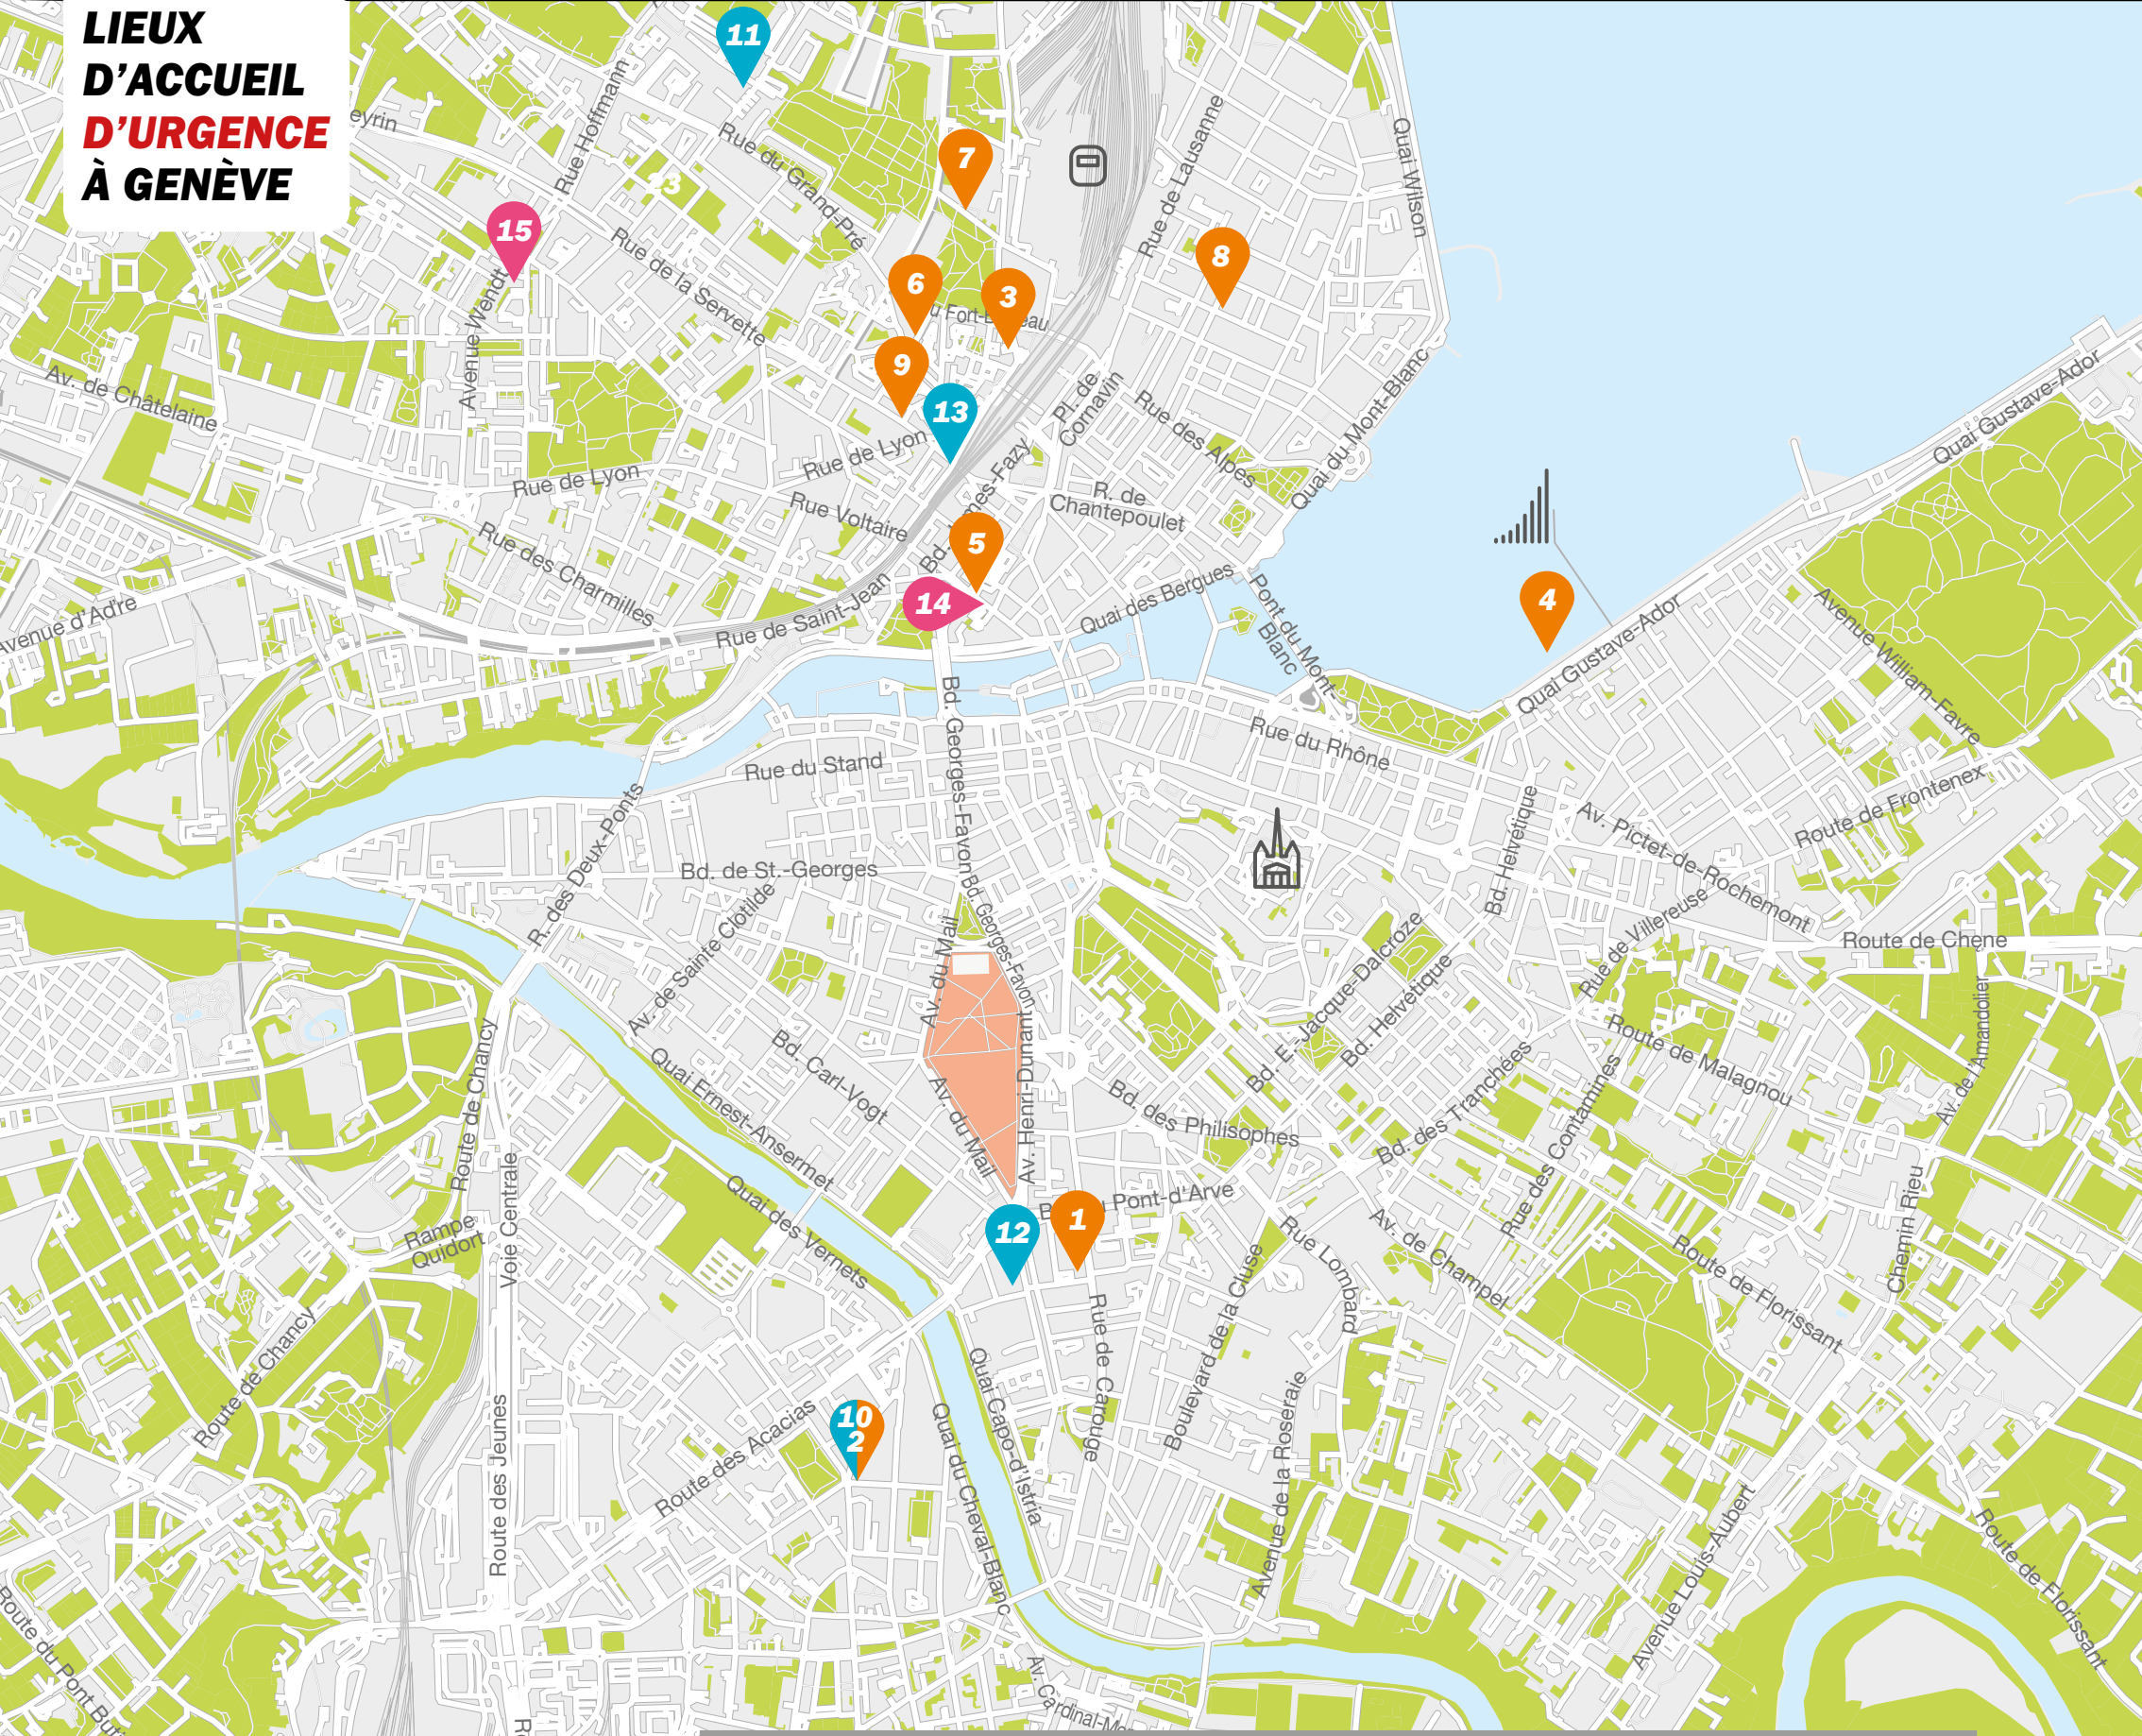

Manger

Dormir

**Se laver
se soigner**

Divers

**LIEUX
D'ACCUEIL
D'URGENCE
À GENÈVE**

MANGER

- 1 Club social rive gauche**
Salle communale de Plainpalais
Rue de Carouge 52
(entrée par la rue Henri-Christiné 7)
- 2 Le CARÉ**
Rue du Grand-Bureau 13
- 3 Jardin de Montbrillant**
Rue de Montbrillant 3
- 4 Le Bateau Genève**
Quai Gustave-Ador
- 5 Espace Parents-Enfants**
Rue du Temple 10
- 6 Le Phare**
Rue Jean-Jacques-de-Sellon 3
- 7 Point Chaud**
Rue Beaulieu
(au fond du parc des Croupettes)
- 8 Eglise Ouverte**
Rue de Berne 49
- 9 La Galerie**
Rue de l'Industrie 13
Femmes à Bord (F.A.B)
Rue de l'Industrie 13

SE LAVER - SE SOIGNER

- 10 Le CARÉ**
Rue du Grand-Bureau 13
- 11 Point d'Eau**
Rue de Vermont 21
- 12 CAMSCO**
Rue Hugo-de-Senger 4
- 13 Quai 9**
Rue de la Pépinière 6

DORMIR

- 14 Admissions Hébergement
d'urgence Ville de Genève**
Club social rive droite
Rue du Temple 8
- 15 Sleep in de la Servette**
Avenue Wendt 55