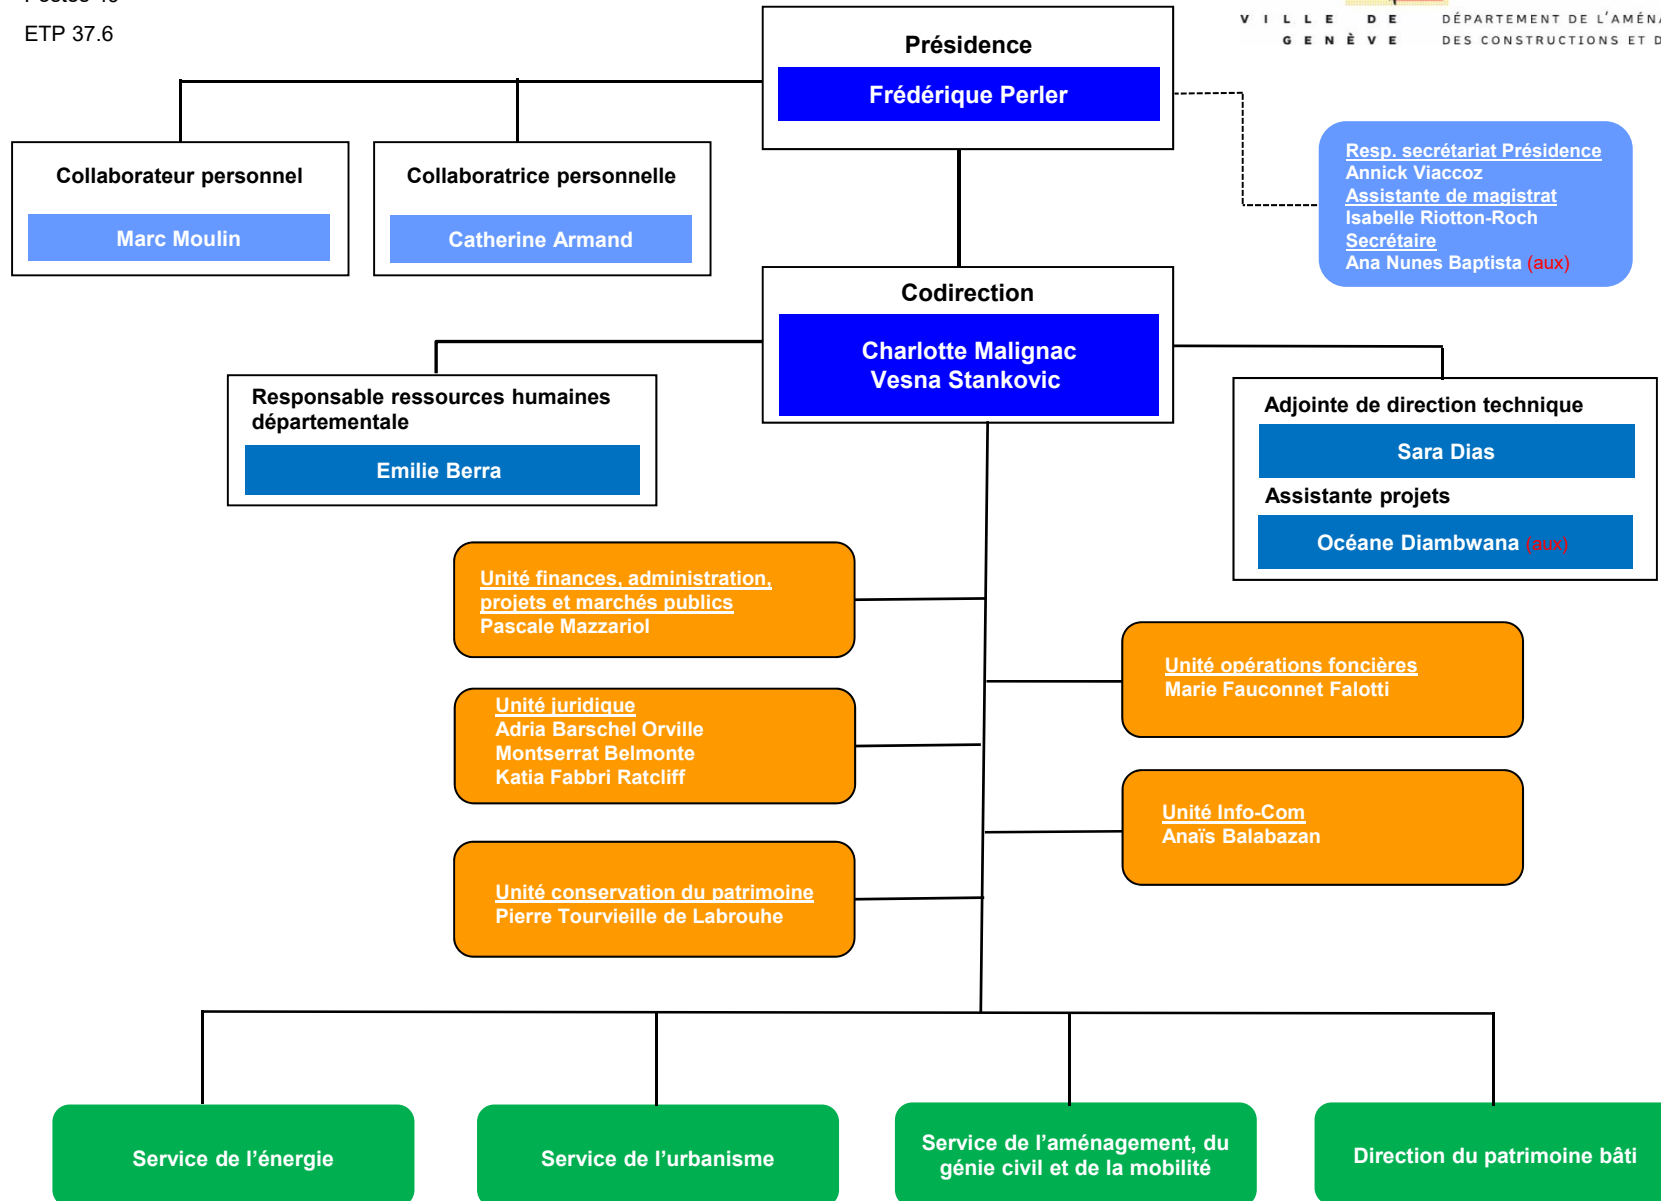

Direction (DACM)

Postes 49

ETP 37.6

Direction (DACM)