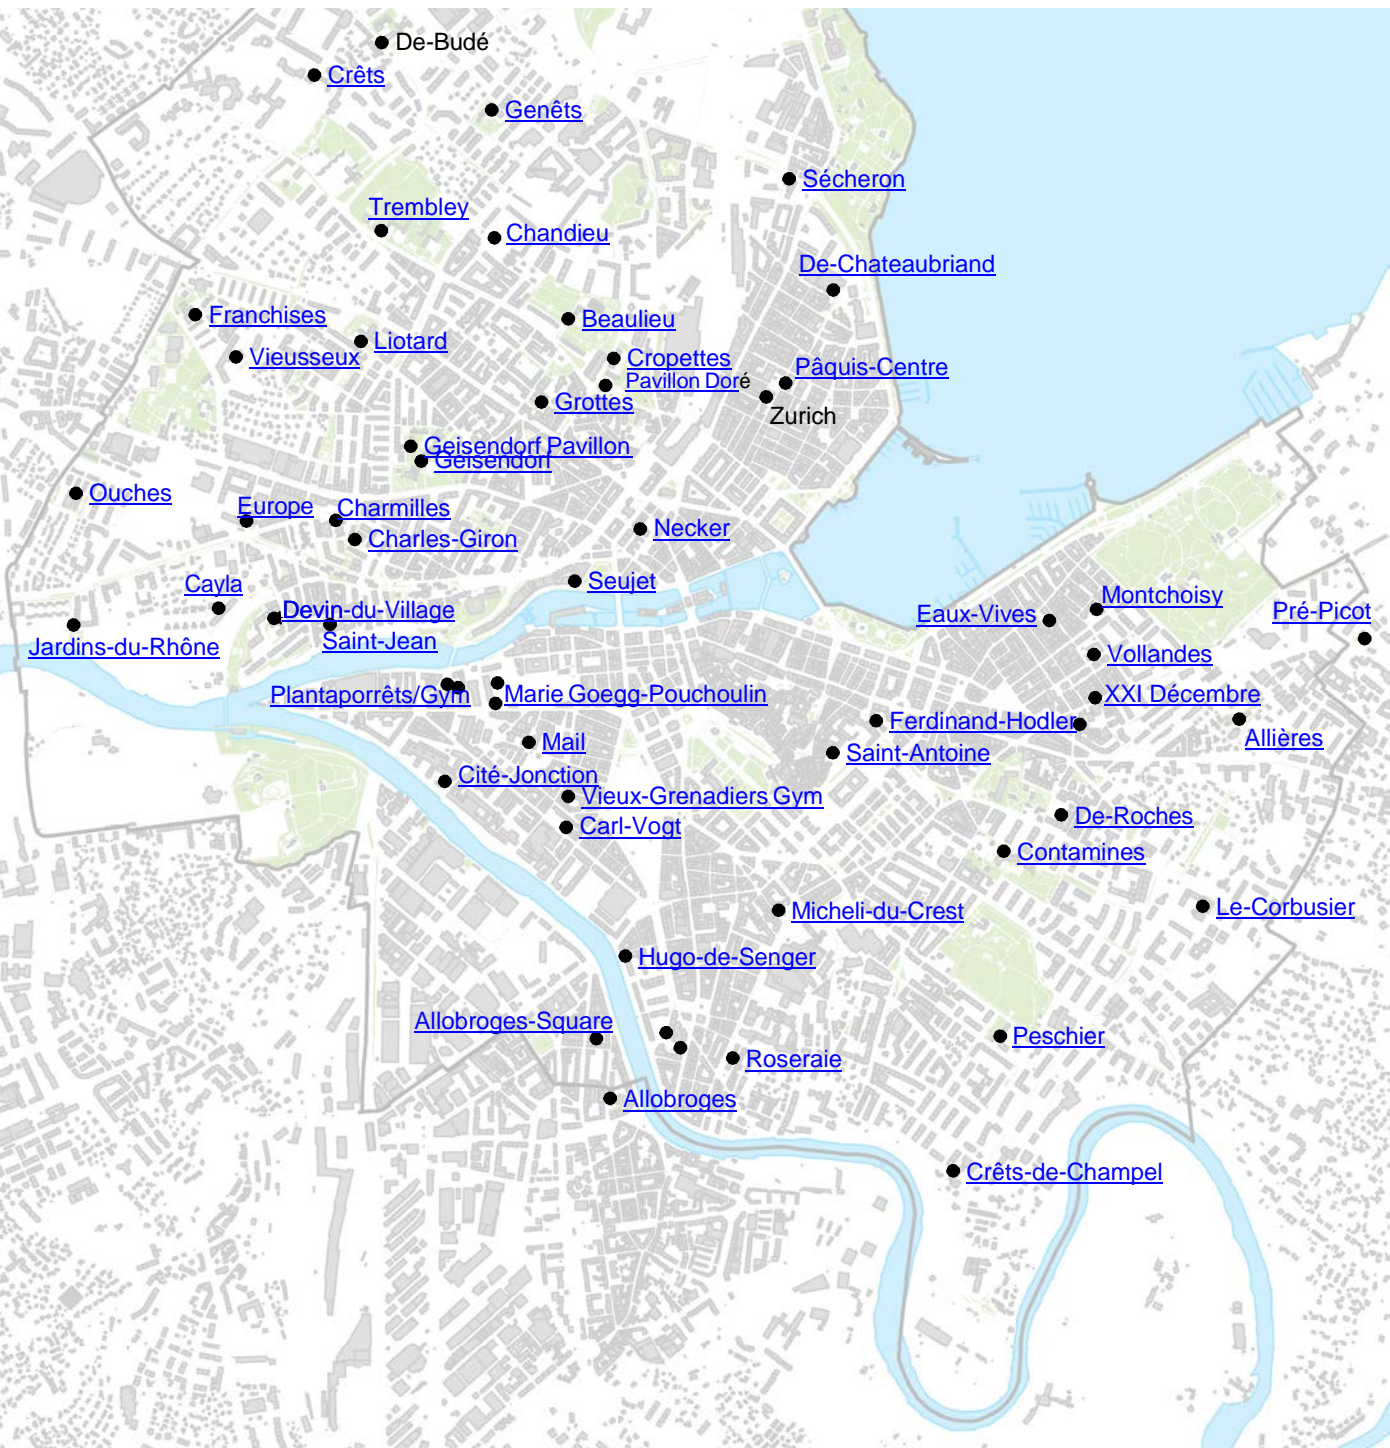

## Les mercredis et les weekends

 = créneaux disponibles

 = créneaux indisponibles

*(période d'indisponibilité indiquée)*

	8 h	9 h	10 h	11 h	12 h	13 h	14 h	15 h	16 h	17 h	18 h	19 h	20 h	21 h	22 h
<b>Mercredi</b>					RECURRENTE Du 21.08.2023 au 28.06.2024	RECURRENTE Du 21.08.2023 au 28.06.2024	RECURRENTE Du 21.08.2023 au 28.06.2024	RECURRENTE Du 21.08.2023 au 28.06.2024	RECURRENTE Du 21.08.2023 au 28.06.2024						
<b>Samedi</b>															
<b>Dimanche</b>															