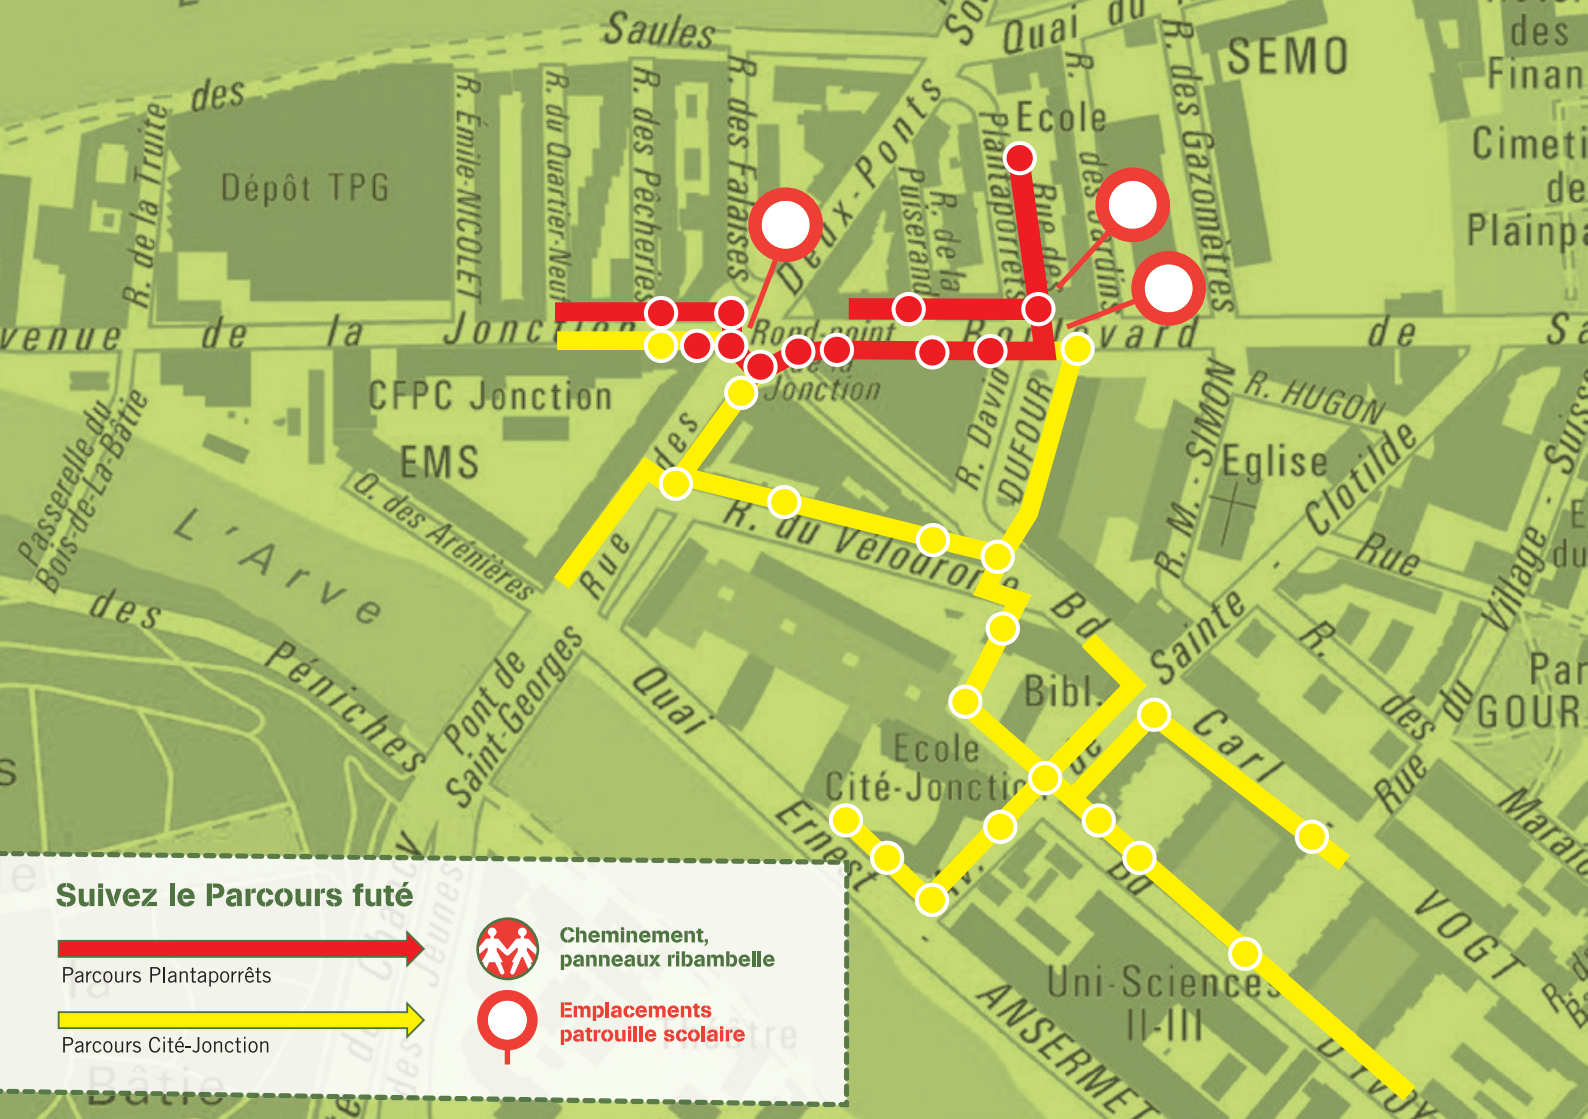

# Parcours futé à l'école des Plantaporrêts

## Moi, je vais à l'école en toute sécurité!

Pour nous aider à apprivoiser le parcours futé,  
nous serons accompagnés:

- le lundi 21 janvier 2013 par la Brigade d'Éducation et de Prévention de la Gendarmerie
- le mardi 22 janvier par la Police municipale
- le jeudi 24 janvier par des parents d'élèves et une personne de la Patrouille scolaire

Départ à 7h45

le point de rassemblement est prévu à l'angle des rues de la Jonction  
et du Quartier-Neuf. (Voir plan au dos)

rejoins nous!

**21 JANVIER 2013**

**INAUGURATION  
DU NOUVEAU  
PARCOURS!**

Informations:  
[www.ville-ge.ch](http://www.ville-ge.ch)

### Suivez le Parcours futé

Parcours Plantaporrêts

Parcours Cité-Jonction

Cheminement, panneaux ribambelle

Emplacements patrouille scolaire