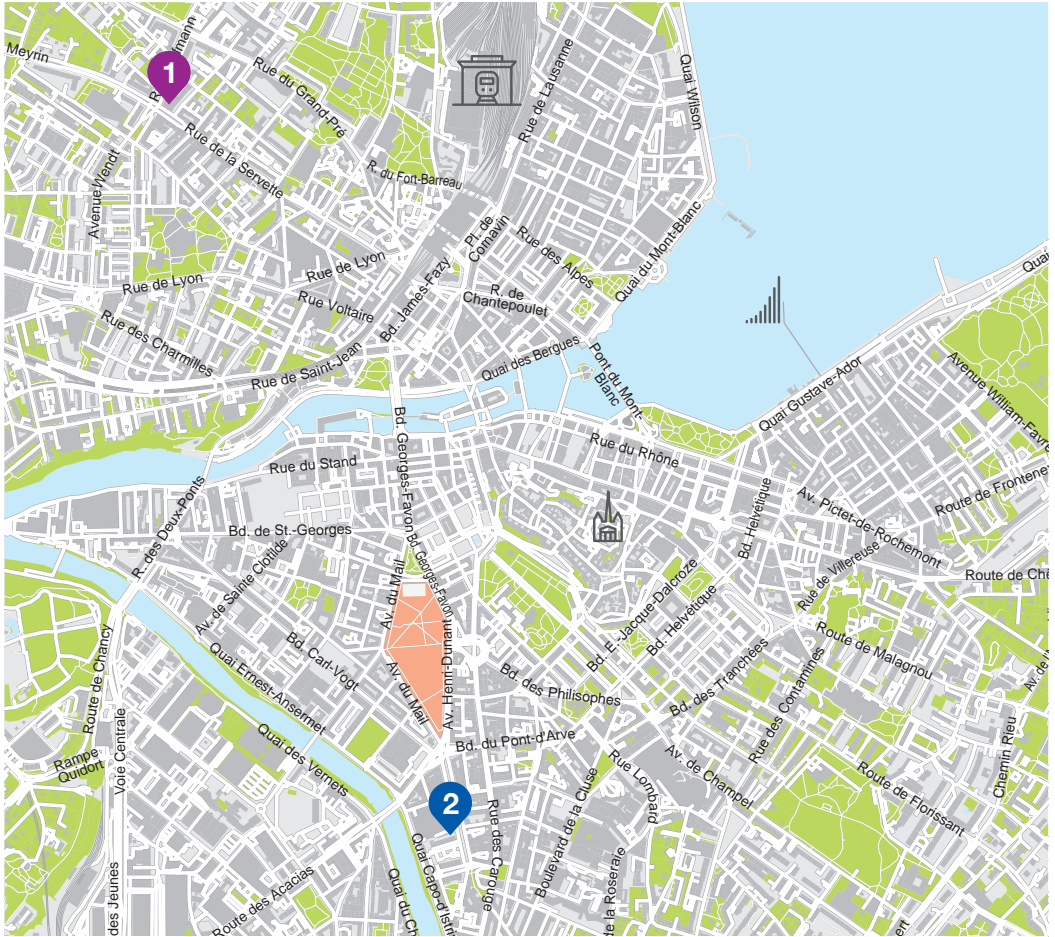

Points info

Information et orientation sociales
Soutien administratif ponctuel

**Lundi, mardi, mercredi
et vendredi**

8h30 - 12h et 13h - 17h

Jeudi*

10h - 17h

*Réservation de salles dans les Espaces de quartier

0800 44 77 00

(appel gratuit)

Plan d'accès au verso

Octobre 2023

1 Point info Servette

Rue Hoffmann 8
 TPG Lignes
 3,11,14,18 (arrêt Servette)

2 Point info Plainpalais

Rue Dancet 22
 TPG Lignes
 12,18,35 (arrêt Augustins)
 15,35 (arrêt Uni-Mail)
 35 (arrêt Dancet)
 11 (arrêt Pont d'Arve)