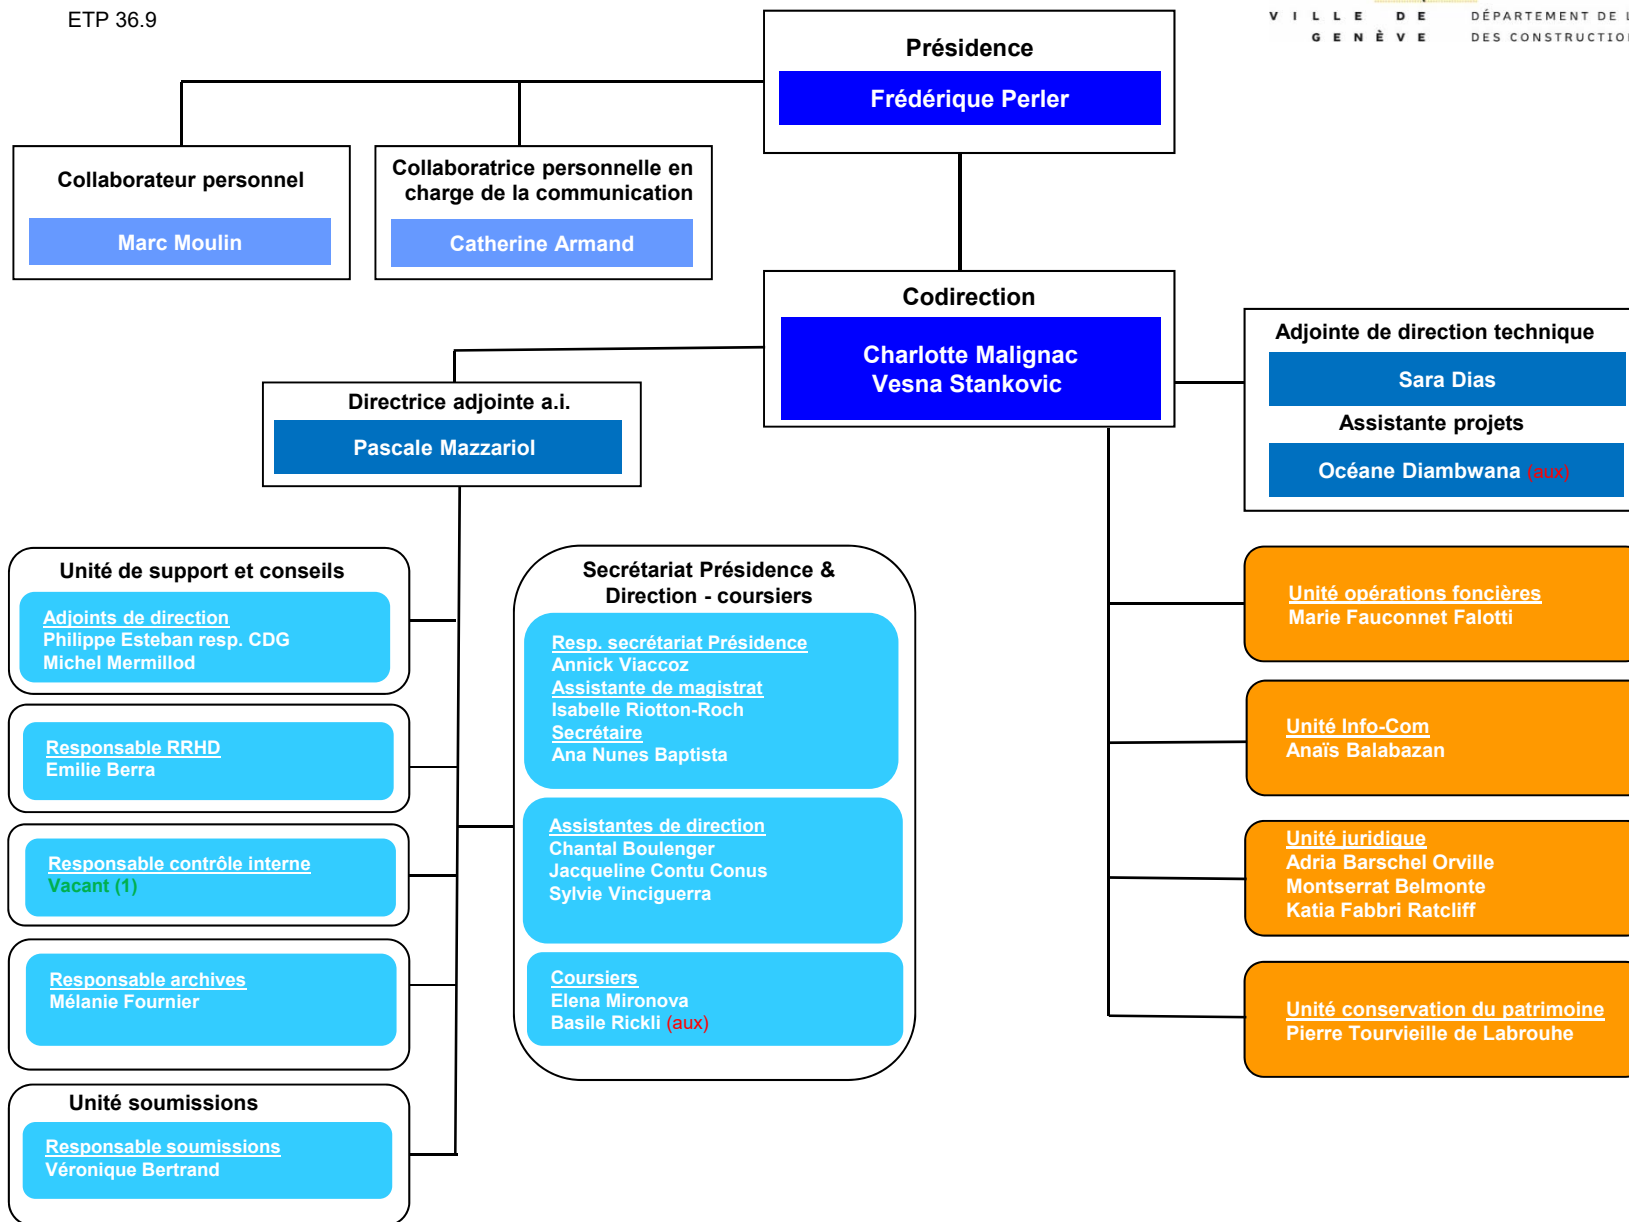

Direction (DACM)

Postes 47

ETP 36.9

Direction (DACM)