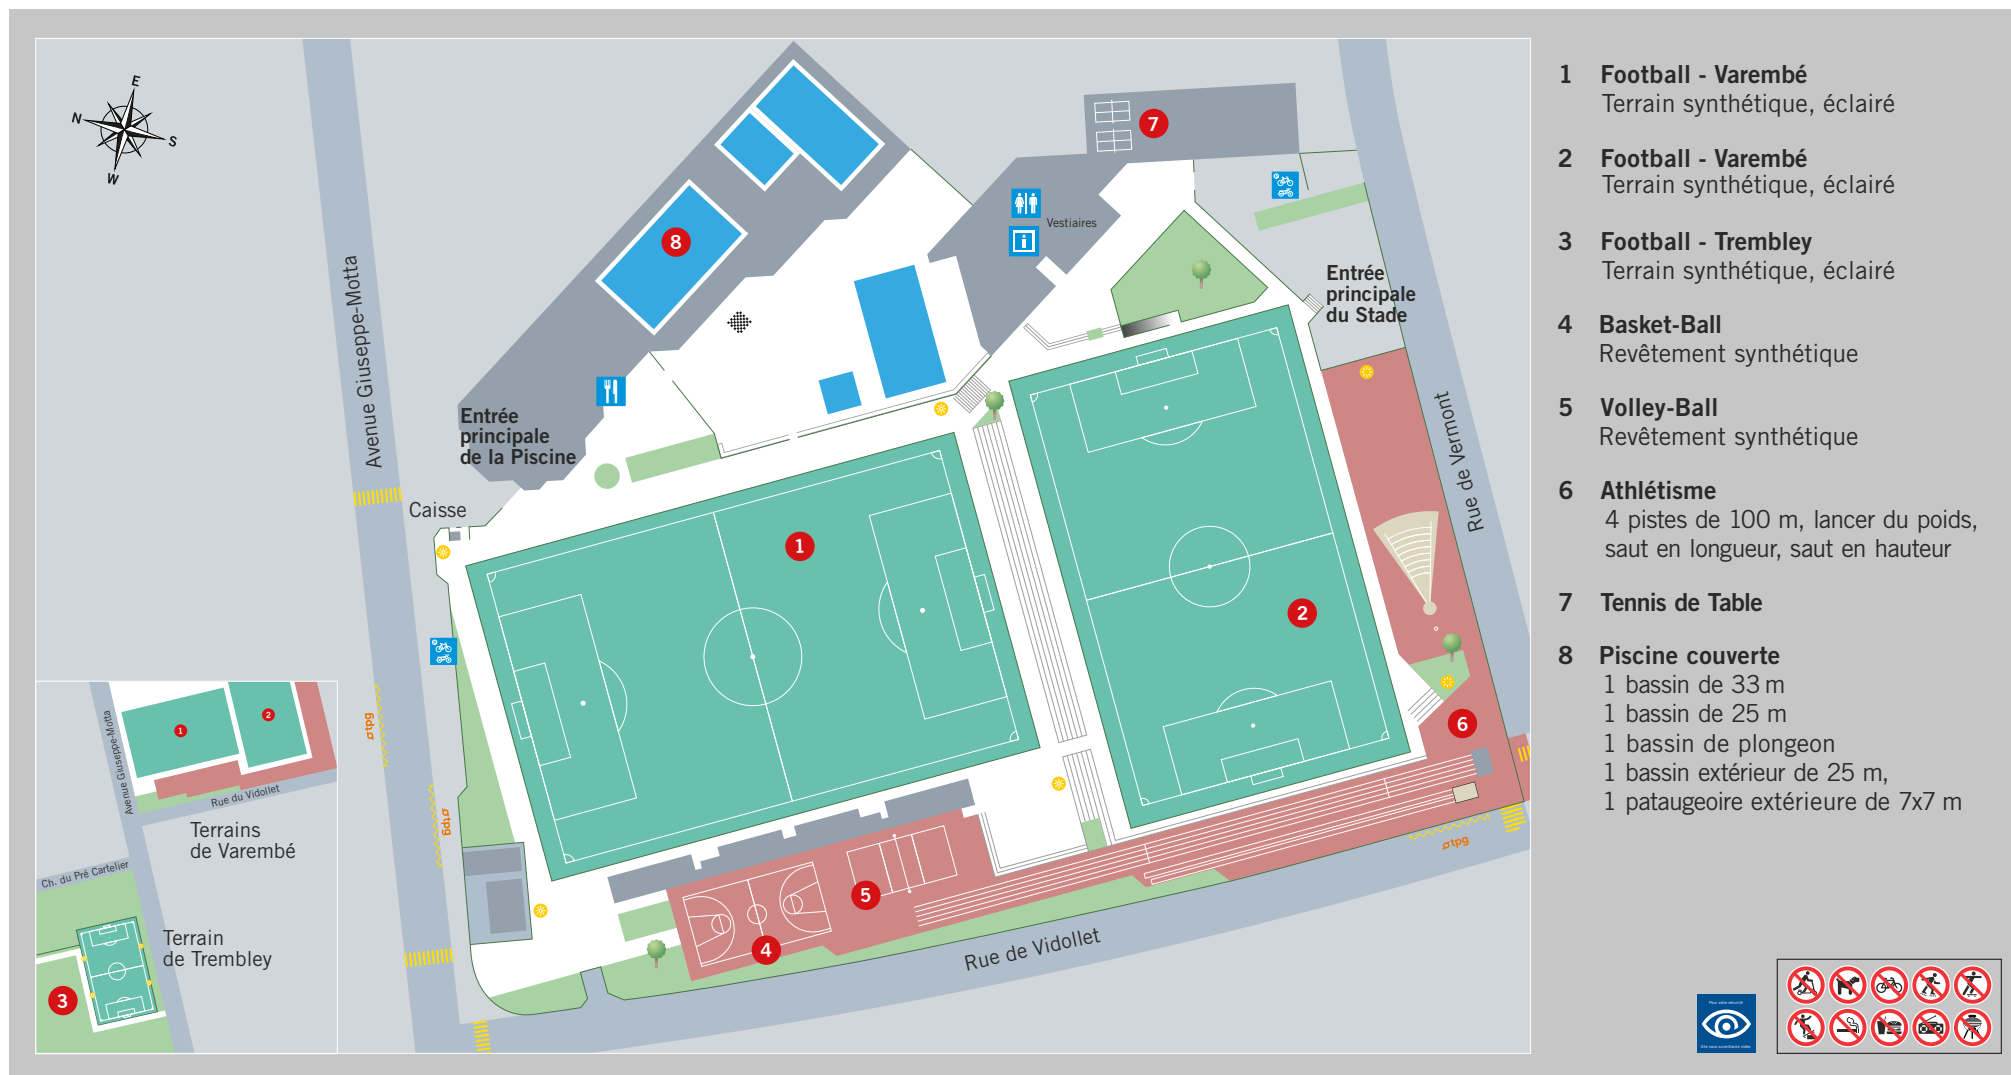

Bienvenue

Centre sportif de Varembe

Infos pratiques
geneve.ch/varembe

Contact
varembe.spo@ville-ge.ch
022 418 93 33

Genève,
ville de sport

www.geneve.ch