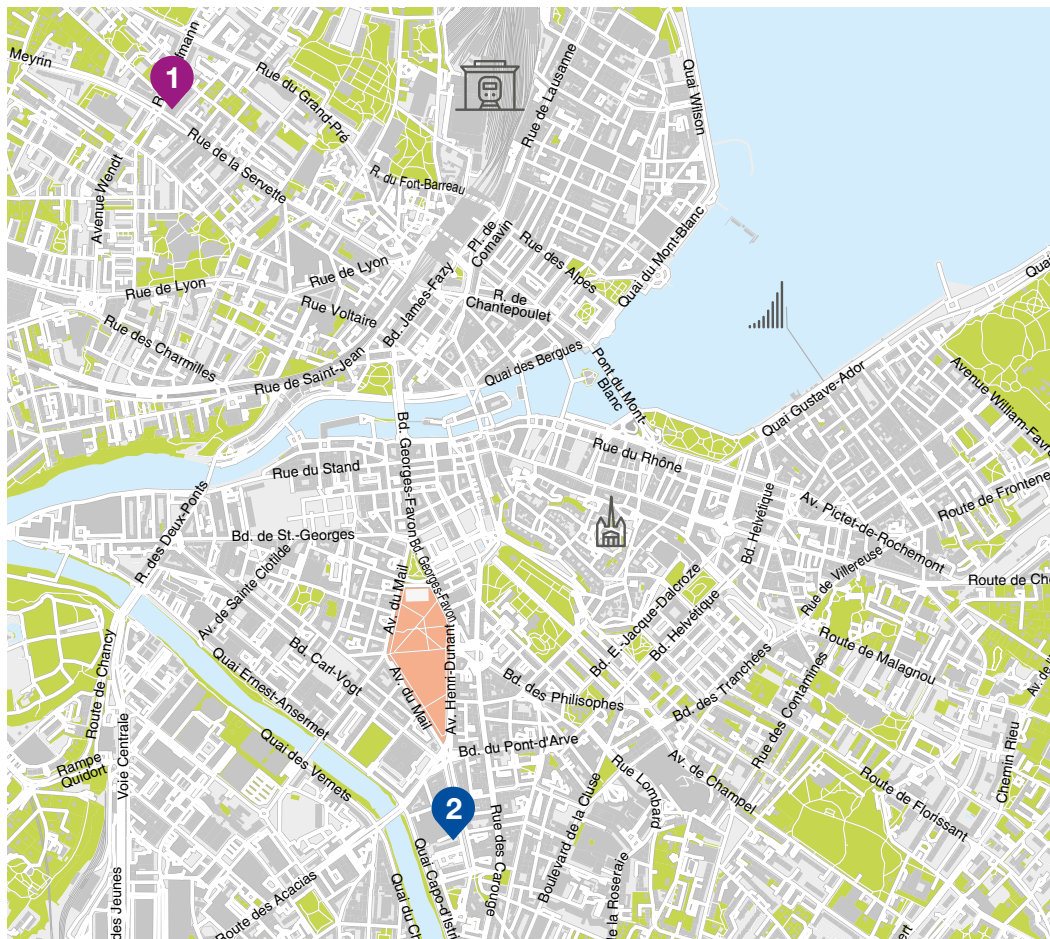

Points info

Ouverture au public
Avec ou sans rendez-vous

Du lundi au vendredi

8h30 - 12h

13h - 17h

0800 44 77 00

Plan d'accès au verso

Pour vous, avec vous. Ensemble

1 Point info Servette

Rue Hoffmann 8
TPG Lignes
3,11,14,18 (arrêt Servette)

2 Point info Plainpalais

Rue Dancet 22
TPG Lignes
12,18,35 (arrêt Augustins)
15,35 (arrêt Uni-Mail)
35 (arrêt Dancet)
11 (arrêt Pont d'Arve)

**Genève,
ville sociale et solidaire**

www.geneve.ch