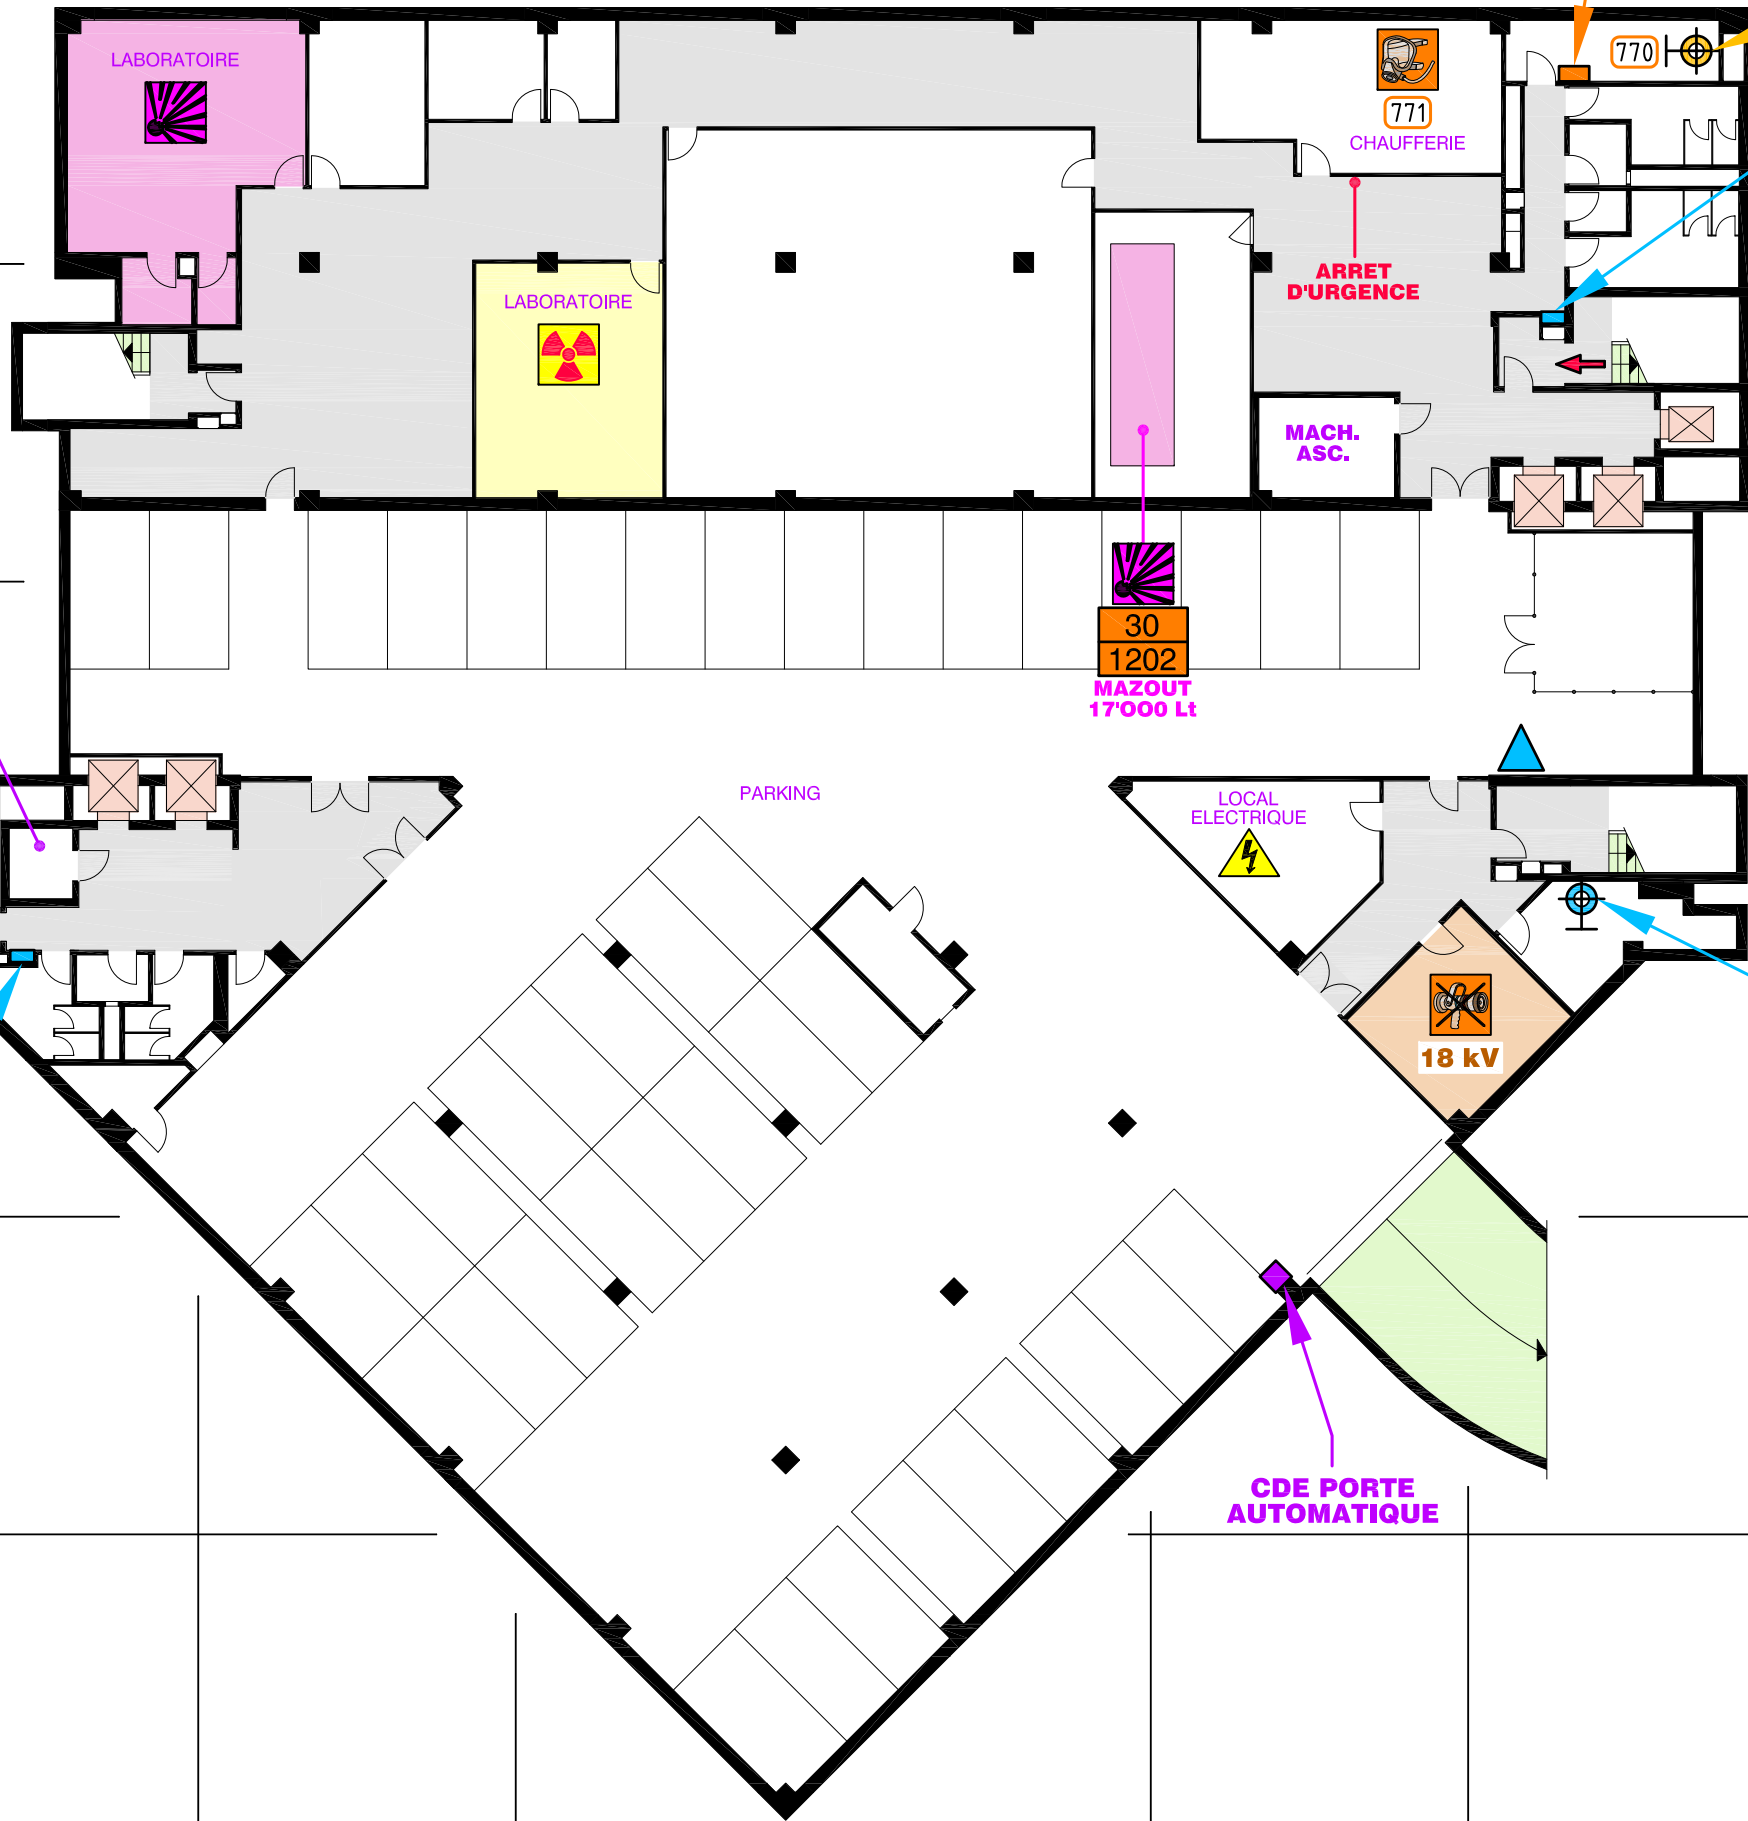

SERVICE D'INCENDIE ET DE SECOURS DE LA VILLE DE GENEVE
Rue du Vieux-Billard 11 case postale 272 CH-1211 Genève 8 Tél +4122 418 71 81

VILLE DE
GENÈVE

VEHICULE : T	DEPART CASERNE : Caserne 3	329998/08
TEXTE ALARME : Départ T pour alarme automatique 329998 critère 08 - ATTENTION BATIMENT OPAM - Centre SIRIUS - ALARME TECHNIQUE GAZ - Chemin du Soleil 2 - Commune : Corsier		COFFRET  CLE DETECTEUR DE GAZ 
OBJECTIF : Centre SIRIUS - ALARME TECHNIQUE GAZ Chemin du Soleil 2 Commune : Corsier		
COMMUNE : Corsier	COORDONNEES : 29/87	
ITINERAIRE : 1 Frontenex - Cologny - Thonon - Chemin du Soleil et plan de situation		
REMARQUES : Chaufferie gaz au sous-sol d'un bâtiment administratif et de dépôts Autre dossier: 329999: Dépôt Sirius ATTENTION : 1 niveau en sous-sol		
HEURES EXPLOITATION : Lun : Mar : Mer : Jeu : Ven : Sam : Dim :		
INSTALLATION : Fournisseur : Siemens Colonne sèche immeuble : <input type="checkbox"/> Date : 2013 Colonne sèche parking : <input type="checkbox"/>		
TYPES D'ALARMES : Poussoir <input type="checkbox"/> Détection <input type="checkbox"/> Extinction <input type="checkbox"/> Technique <input checked="" type="checkbox"/> Opam <input type="checkbox"/>		
DATE DE CREATION DU DOSSIER : 08.06.2006 00:00 DATE DE DERNIERE MISE A JOUR : 06.06.2013 08:50		

ACCES SOUS-SOL

COFFRET CLE

ENTREE

CHEMIN DU SOLEIL

ALARME TECHNIQUE GAZ

ROUTE DE THONON

SS

MACHINERIE
ASCENSEUR

10m

10m

SOUS-SOL

LABORATOIRE

LABORATOIRE

CHAUFFERIE

ARRET
D'URGENCE

MACH.
ASC.