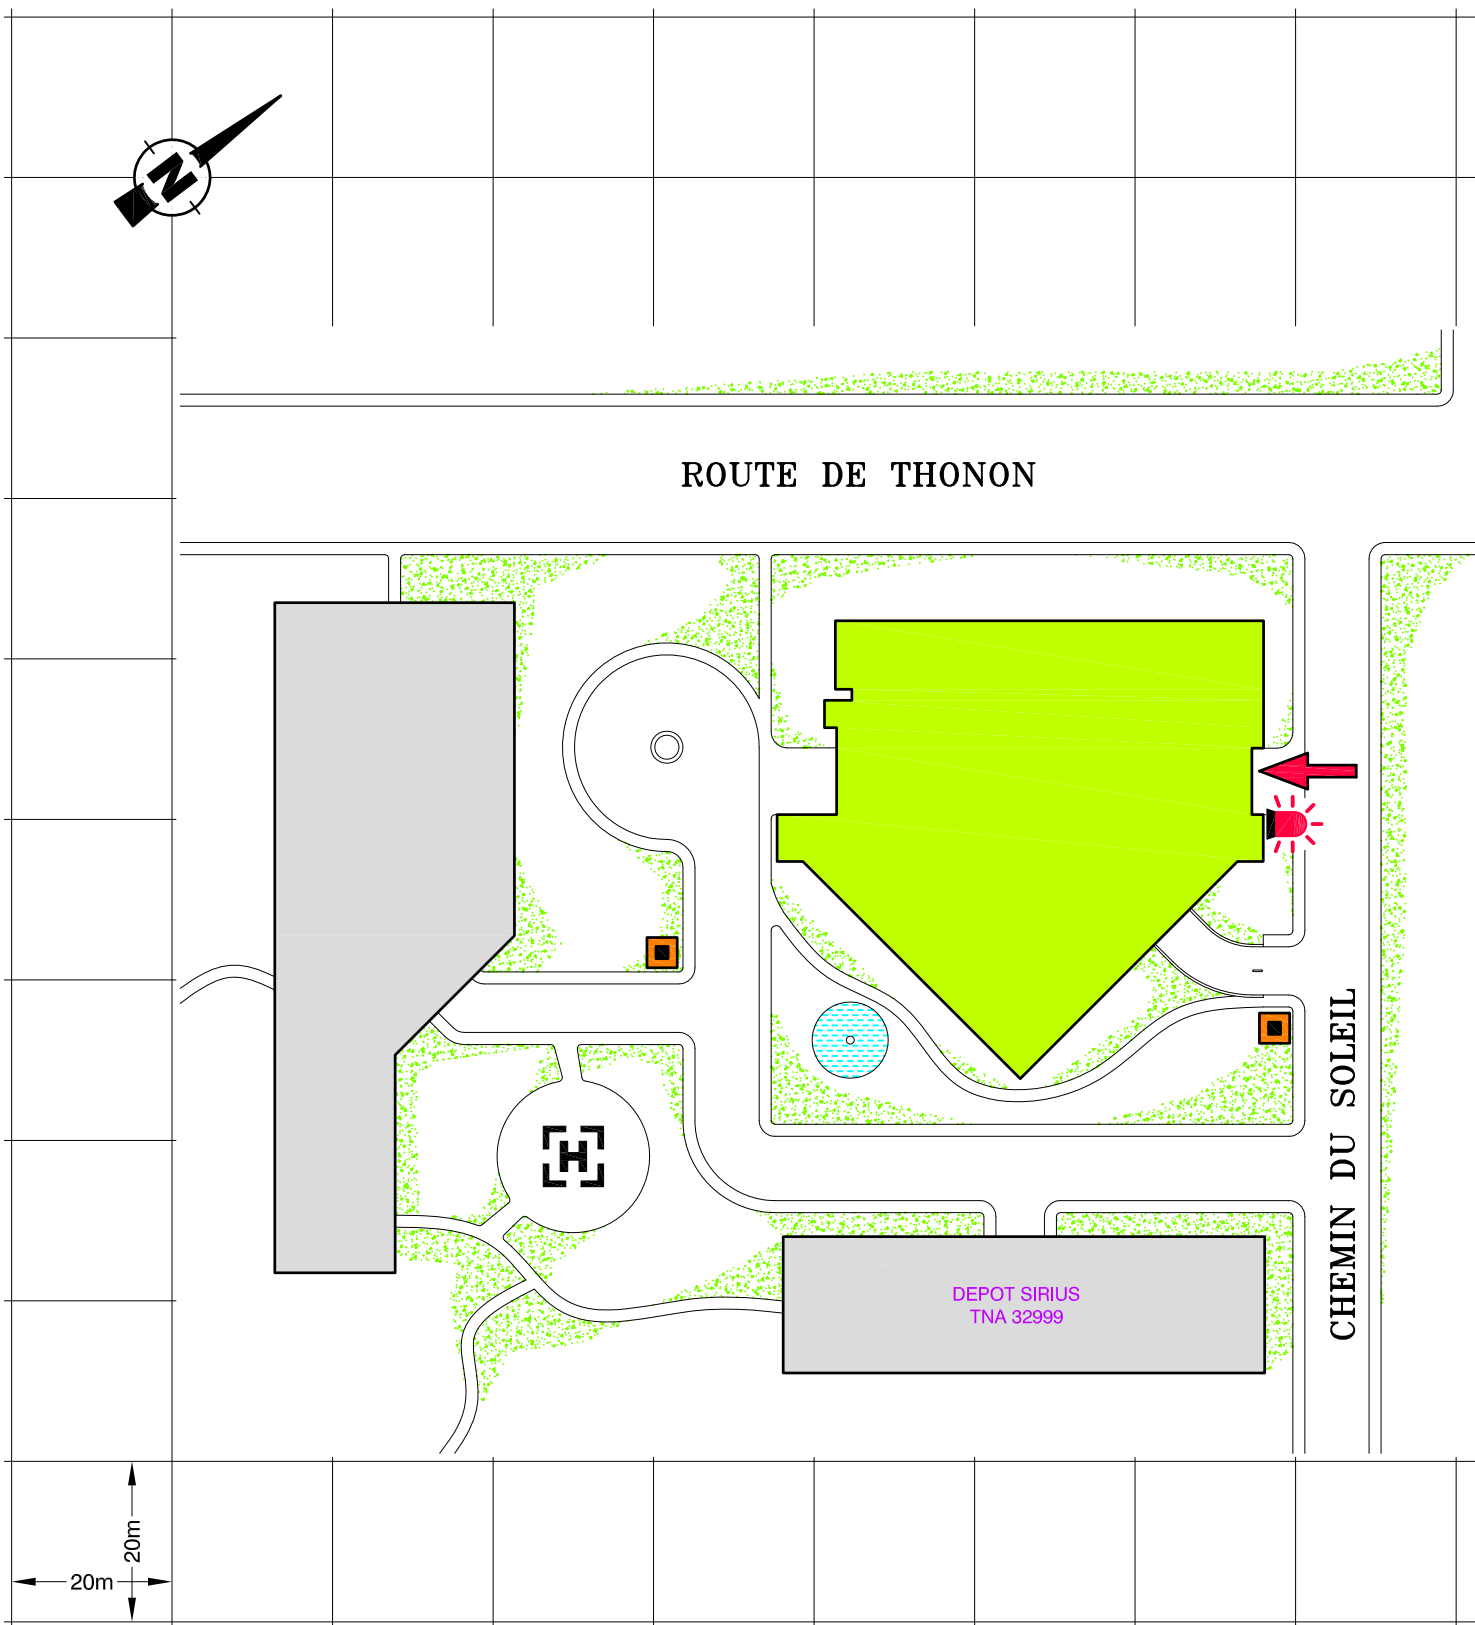

SERVICE D'INCENDIE ET DE SECOURS DE LA VILLE DE GENEVE
Rue du Vieux-Billard 11 case postale 272 CH-1211 Genève 8 Tél +4122 418 71 81

VILLE DE
GENÈVE

VEHICULE : T	DEPART CASERNE : Caserne 3	329998/08
TEXTE ALARME : Départ T pour alarme automatique 329998 critère 08 - ATTENTION BATIMENT OPAM - Centre SIRIUS - ALARME TECHNIQUE GAZ - Chemin du Soleil 2 - Commune : Corsier		COFFRET  CLE DETECTEUR DE GAZ 
OBJECTIF : Centre SIRIUS - ALARME TECHNIQUE GAZ Chemin du Soleil 2 Commune : Corsier		
COMMUNE : Corsier	COORDONNEES : 29/87	
ITINERAIRE : 1 Frontenex - Cologny - Thonon - Chemin du Soleil et plan de situation		
REMARQUES : Chaufferie gaz au sous-sol d'un bâtiment administratif et de dépôts Autre dossier: 329999: Dépôt Sirius ATTENTION : 1 niveau en sous-sol		
HEURES EXPLOITATION : Lun : Mar : Mer : Jeu : Ven : Sam : Dim :		
INSTALLATION : Fournisseur : Siemens Colonne sèche immeuble : <input type="checkbox"/> Date : 2013 Colonne sèche parking : <input type="checkbox"/>		
TYPES D'ALARMES : Poussoir <input type="checkbox"/> Détection <input type="checkbox"/> Extinction <input type="checkbox"/> Technique <input checked="" type="checkbox"/> Opam <input type="checkbox"/>		
DATE DE CREATION DU DOSSIER : 08.06.2006 00:00 DATE DE DERNIERE MISE A JOUR : 06.06.2013 08:50		

ACCES SOUS-SOL

COFFRET CLE

ENTREE

CHEMIN DU SOLEIL

ALARME TECHNIQUE GAZ

ROUTE DE THONON

SS

MACHINERIE
ASCENSEUR

CHEMIN DU SOLEIL